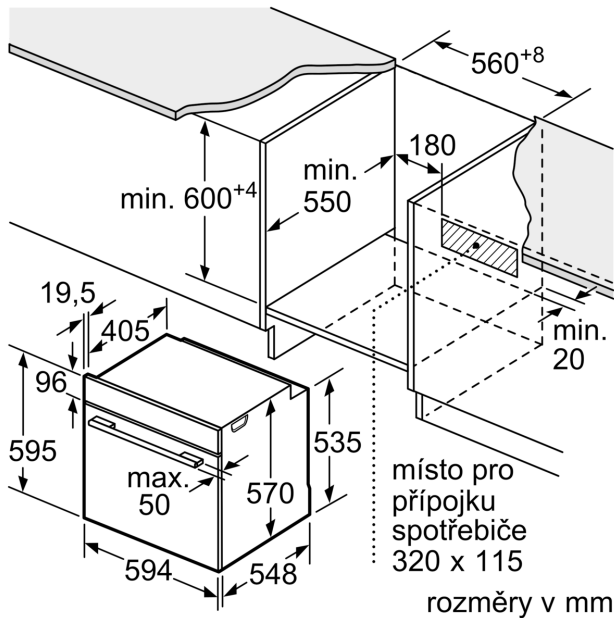

Technické informace

- délka přívodního kabelu: 120 cm
- napětí: 220 - 240 V
- celkový příkon elektro: 3.6 kW
- energetická třída (dle EU 65/2014): A
- spotřeba energie na cyklus při konvenčním ohřevu: 0.97 kWh (na stupnici třídy energetické účinnosti od A+++ do D)
- spotřeba energie na cyklus v režimu recirkulace: 0.81 kWh
- počet pečicích prostorů: 1 zdroj tepla: elektrina objem pečicího prostoru: 71 l

Rozměry

- rozměry spotřebiče (V x Š x H): 595 mm x 594 mm x 548 mm
- rozměry niky (V x Š x H): 585 mm - 595 mm x 560 mm - 568 mm x 550 mm
- „potřebné rozměry naleznete v instalačních materiálech“
- Doporučujeme vám vybrat si doplňkové produkty v rámci řady SER6, aby byla zaručena optimální designová kombinace všech vestavěných spotřebičů.

Serie 6, Vestavná trouba s přídatnou párou, 60 x 60 cm, Nerez HRG5580S0

Rozměry v mm

A: 19,5 mm
B: Prostor pro připojení spotřebiče 320 x 115 mm

vestavba s varnou deskou