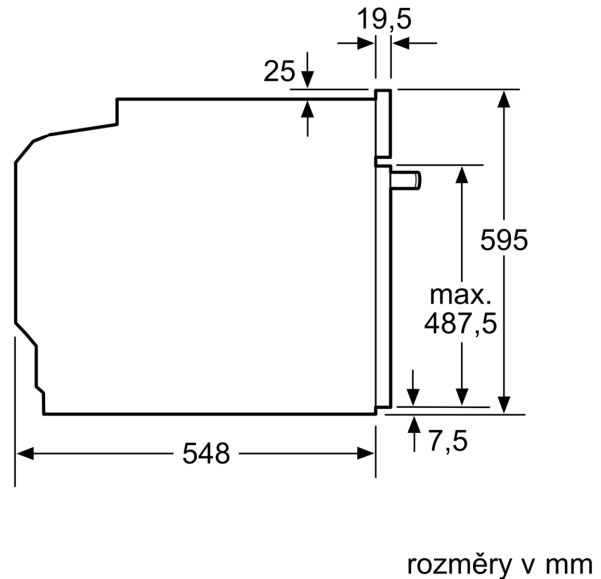

Technické informace

- délka přívodního kabelu: 120 cm
- napětí: 220 - 240 V
- celkový příkon elektro: 3.6 kW
- energetická třída (dle EU 65/2014): A
- spotřeba energie na cyklus při konvenčním ohřevu: 0.97 kWh (na stupnici třídy energetické účinnosti od A+++ do D)
- spotřeba energie na cyklus v režimu recirkulace: 0.81 kWh
- počet pečicích prostorů: 1 zdroj tepla: elektrina objem pečicího prostoru: 71 l

Rozměry

- rozměry spotřebiče (V x Š x H): 595 mm x 594 mm x 548 mm
- rozměry niky (V x Š x H): 585 mm - 595 mm x 560 mm - 568 mm x 550 mm
- „potřebné rozměry naleznete v instalačních materiálech“
- Doporučujeme vám vybrat si doplňkové produkty v rámci řady SER6, aby byla zaručena optimální designová kombinace všech vestavěných spotřebičů.

Serie 6, Vestavná trouba s přídatnou párou, 60 x 60 cm, Nerez HRG5580S0

Rozměry v mm

A: 19,5 mm
B: Prostor pro připojení spotřebiče 320 x 115 mm

vestavba s varnou deskou