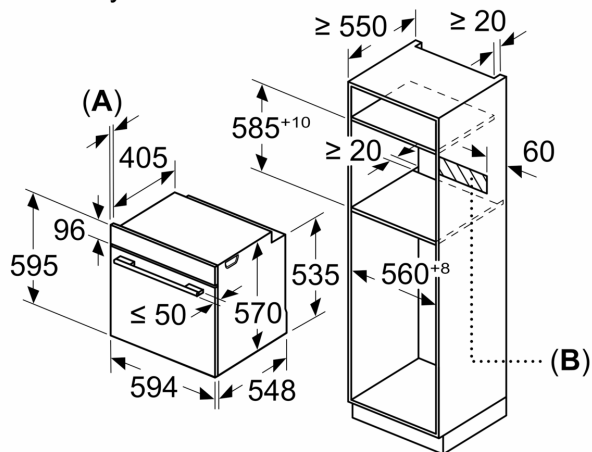

Technické informace

- délka přívodního kabelu: 120 cm
- napětí: 220 - 240 V
- celkový příkon elektro: 3.6 kW
- energetická třída (dle EU 65/2014): A
- spotřeba energie na cyklus při konvenčním ohřevu: 0.97 kWh (na stupnici třídy energetické účinnosti od A+++ do D)
- spotřeba energie na cyklus v režimu recirkulace: 0.81 kWh
- počet pečicích prostorů: 1 zdroj tepla: elektrina objem pečicího prostoru: 71 l

Rozměry

- rozměry spotřebiče (V x Š x H): 595 mm x 594 mm x 548 mm
- rozměry niky (V x Š x H): 585 mm - 595 mm x 560 mm - 568 mm x 550 mm
- „potřebné rozměry naleznete v instalačních materiálech“
- Doporučujeme vám vybrat si doplňkové produkty v rámci řady SER6, aby byla zaručena optimální designová kombinace všech vestavěných spotřebičů.

Serie 6, Vestavná trouba s přídatnou párou, 60 x 60 cm, Nerez HRG5580S0

Rozměry v mm

A: 19,5 mm
B: Prostor pro připojení spotřebiče 320 x 115 mm

vestavba s varnou deskou