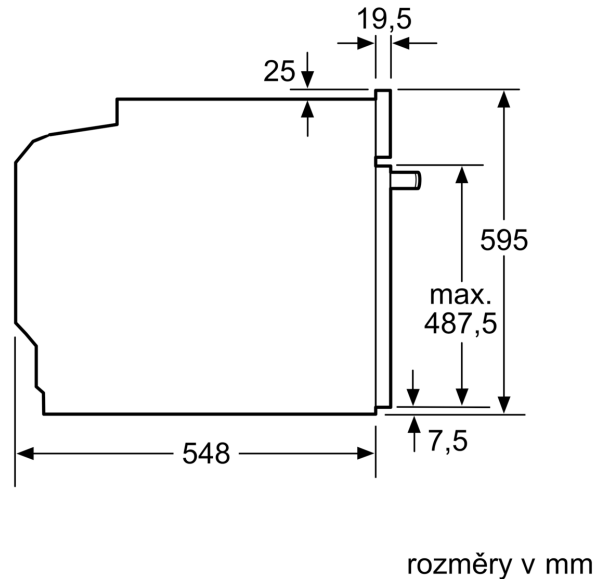

Serie 6, Vestavná trouba s přídatnou párou, 60 x 60 cm, Nerez HRG5180S0