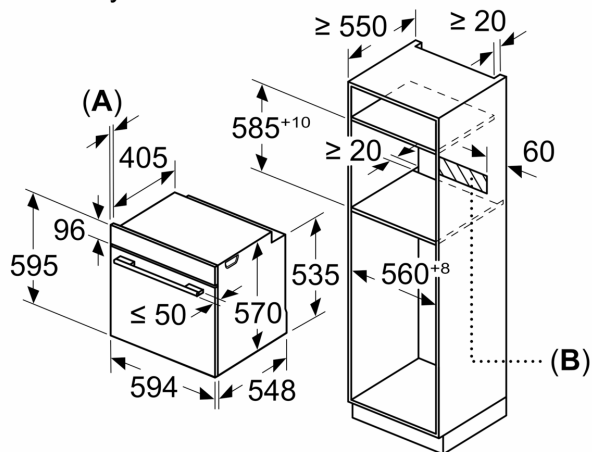

#### Technické informace

- délka přívodního kabelu: 120 cm
- napětí: 220 - 240 V
- celkový příkon elektro: 3.6 kW
- energetická třída (dle EU 65/2014): A
- spotřeba energie na cyklus při konvenčním ohřevu: 0.97 kWh (na stupnici třídy energetické účinnosti od A+++ do D)
- spotřeba energie na cyklus v režimu recirkulace: 0.81 kWh
- počet pečicích prostorů: 1 zdroj tepla: elektrina objem pečicího prostoru: 71 l

#### Rozměry

- rozměry spotřebiče (V x Š x H): 595 mm x 594 mm x 548 mm
- rozměry niky (V x Š x H): 585 mm - 595 mm x 560 mm - 568 mm x 550 mm
- „potřebné rozměry naleznete v instalačních materiálech“
- Doporučujeme vám vybrat si doplňkové produkty v rámci řady SER6, aby byla zaručena optimální designová kombinace všech vestavěných spotřebičů.

**Serie 6, Vestavná trouba s přídatnou párou, 60 x 60 cm, Nerez HRG5180S0**

Rozměry v mm

**A:** 19,5 mm  
**B:** Prostor pro připojení spotřebiče 320 x 115 mm

vestavba s varnou deskou