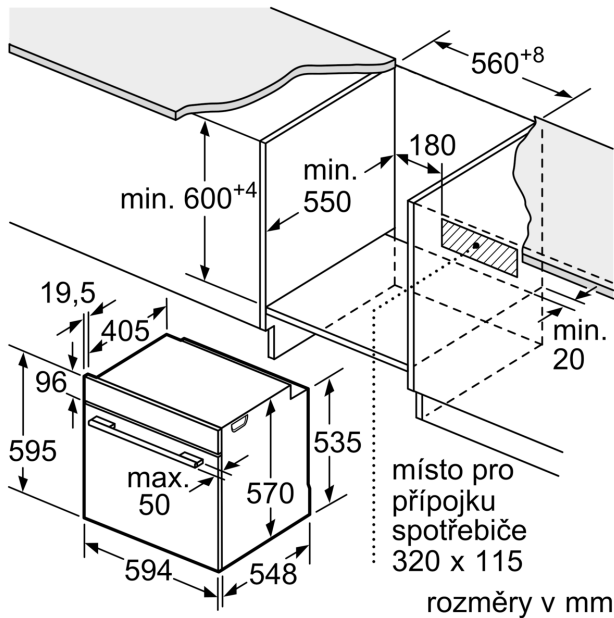

#### Technické informace

- délka přívodního kabelu: 120 cm
- napětí: 220 - 240 V
- celkový příkon elektro: 3.6 kW
- energetická třída (dle EU 65/2014): A
- spotřeba energie na cyklus při konvenčním ohřevu: 0.97 kWh (na stupnici třídy energetické účinnosti od A+++ do D)
- spotřeba energie na cyklus v režimu recirkulace: 0.81 kWh
- počet pečicích prostorů: 1 zdroj tepla: elektrina objem pečicího prostoru: 71 l

#### Rozměry

- rozměry spotřebiče (V x Š x H): 595 mm x 594 mm x 548 mm
- rozměry niky (V x Š x H): 585 mm - 595 mm x 560 mm - 568 mm x 550 mm
- „potřebné rozměry naleznete v instalačních materiálech“
- Doporučujeme vám vybrat si doplňkové produkty v rámci řady SER6, aby byla zaručena optimální designová kombinace všech vestavěných spotřebičů.

**Serie 6, Vestavná trouba s přídatnou párou, 60 x 60 cm, Nerez HRG5180S0**

Rozměry v mm

**A:** 19,5 mm  
**B:** Prostor pro připojení spotřebiče 320 x 115 mm

vestavba s varnou deskou