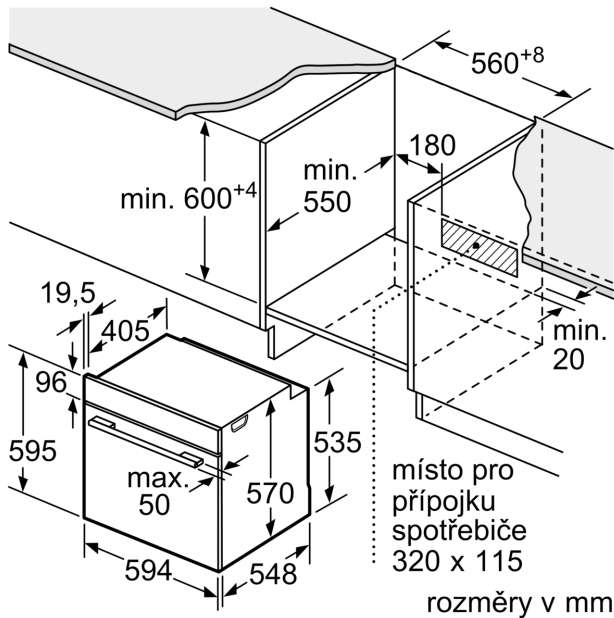

Technické údaje

Konstrukce: Vestavné
 Integrovaný čisticí systém:hydrolytické čištění
 Požadovaná velikost otvoru pro instalaci (v x š x h): 585-595 x 560-568 x 550 mm
 Rozměry spotřebiče: 595 x 594 x 548 mm
 Rozměry zabaleného spotřebiče:675 x 660 x 690 mm
 Materiál ovládacího panelu: Nerez
 Materiál dveří: sklo
 Hmotnost netto: 31.0 kg
 Objem netto - pečicí trouba 1: 71 l
 Druhy ohřevu:velkoplošný gril, horký vzduch jemný, horký vzduch, standardní ohřev, pizza ohřev, dolní ohřev, horký vzduch s grilem
 Řízení teploty: mechanické
 Vnitřní osvětlení (ks): 1
 Délka přívodního kabelu: 120.0 cm
 EAN: 4242005294060
 Počet varných prostorů: 1
 Energetická třída:A
 Spotřeba energie na cyklus - konvenční ohřev (2010/30/EC):0.97 kWh/cyklus
 Spotřeba energie na cyklus cirkulace vzduchu - konvenční ohřev (2010/30/EC):0.81 kWh/cyklus
 Index energetické účinnosti (2010/30/EC):95.3 %
 příkon: 3400 W
 Jištění: 16 A
 Napětí: 220-240 V
 Frekvence:50; 60 Hz
 Typ zástrčky: zalitá zástrčka s uzemněním
 Včetně příslušenství:1 x kombinovaný rošt, 1 x univerzální pánve

Příslušenství

- rošt, smaltovaný hluboký plech

Bezpečnost a energetická náročnost

- dětská pojistka

Technické informace

- délka přívodního kabelu: 120 cm
- napětí: 220 - 240 V
- celkový příkon elektro: 3.4 kW
- energetická třída (dle EU 65/2014): A
- spotřeba energie na cyklus při konvenčním ohřevu: 0.97 kWh (na stupnici třídy energetické účinnosti od A+++ do D)
- spotřeba energie na cyklus v režimu recirkulace: 0.81 kWh
- počet pečicích prostorů: 1 zdroj tepla: elektrina objem pečicího prostoru: 71 l

Rozměry

- rozměry spotřebiče (V x Š x H): 595 mm x 594 mm x 548 mm
- rozměry niky (V x Š x H): 585 mm - 595 mm x 560 mm - 568 mm x 550 mm
- „potřebné rozměry naleznete v instalačních materiálech“

Serie 4, Vestavná trouba s přídatnou párou, 60 x 60 cm, Nerez
HRA512ES0

Rozměry v mm

A: 19,5 mm
B: Prostor pro připojení spotřebiče 320 x 115 mm

vestavba s varnou deskou