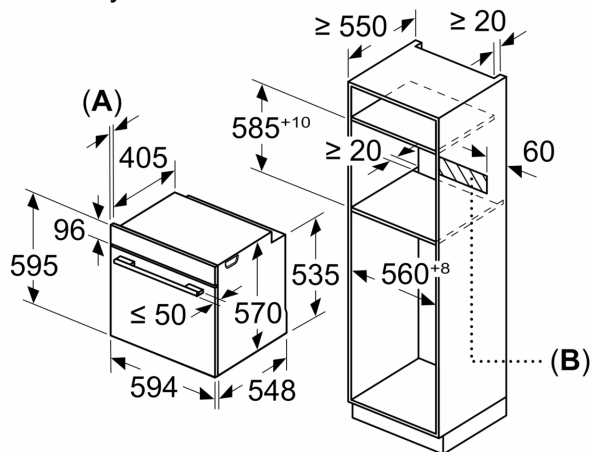

Příslušenství

- rošt, smaltovaný hluboký plech

Bezpečnost a energetická náročnost

- dětská pojistka

Technické informace

- délka přívodního kabelu: 120 cm
- napětí: 220 - 240 V
- celkový příkon elektro: 3.4 kW
- energetická třída (dle EU 65/2014): A
- spotřeba energie na cyklus při konvenčním ohřevu: 0.97 kWh (na stupnici třídy energetické účinnosti od A+++ do D)
- spotřeba energie na cyklus v režimu recirkulace: 0.81 kWh
- počet pečicích prostorů: 1 zdroj tepla: elektrina objem pečicího prostoru: 71 l

Rozměry

- rozměry spotřebiče (V x Š x H): 595 mm x 594 mm x 548 mm
- rozměry niky (V x Š x H): 585 mm - 595 mm x 560 mm - 568 mm x 550 mm
- „potřebné rozměry naleznete v instalačních materiálech“

Serie 4, Vestavná trouba s přídatnou párou, 60 x 60 cm, Nerez
HRA512ES0

Rozměry v mm

A: 19,5 mm
B: Prostor pro připojení spotřebiče 320 x 115 mm

vestavba s varnou deskou