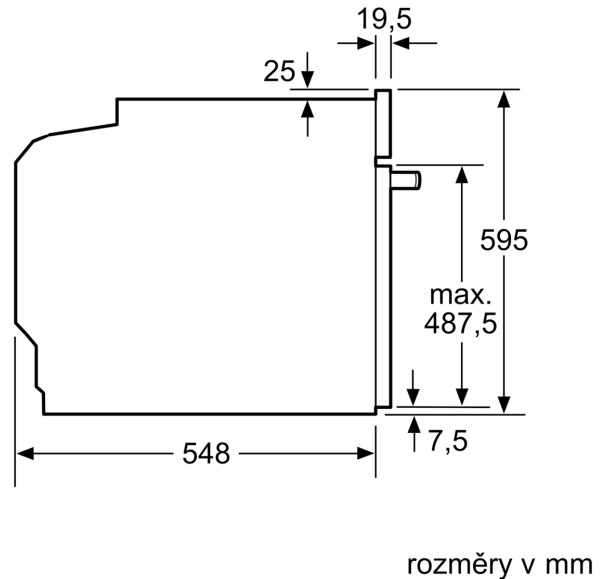

Technické údaje

Konstrukce: Vestavné
 Integrovaný čisticí systém:hydrolytické čištění
 Požadovaná velikost otvoru pro instalaci (v x š x h): 585-595 x 560-568 x 550 mm
 Rozměry spotřebiče: 595 x 594 x 548 mm
 Rozměry zabaleného spotřebiče:675 x 660 x 690 mm
 Materiál ovládacího panelu: Nerez
 Materiál dveří: sklo
 Hmotnost netto: 31.0 kg
 Objem netto - pečicí trouba 1: 71 l
 Druhy ohřevu:velkoplošný gril, horký vzduch jemný, horký vzduch, standardní ohřev, pizza ohřev, dolní ohřev, horký vzduch s grilem
 Řízení teploty: mechanické
 Vnitřní osvětlení (ks): 1
 Délka přívodního kabelu: 120.0 cm
 EAN: 4242005294060
 Počet varných prostorů: 1
 Energetická třída:A
 Spotřeba energie na cyklus - konvenční ohřev (2010/30/EC):0.97 kWh/cyklus
 Spotřeba energie na cyklus cirkulace vzduchu - konvenční ohřev (2010/30/EC):0.81 kWh/cyklus
 Index energetické účinnosti (2010/30/EC):95.3 %
 příkon: 3400 W
 Jištění: 16 A
 Napětí: 220-240 V
 Frekvence:50; 60 Hz
 Typ zástrčky: zalitá zástrčka s uzemněním
 Včetně příslušenství:1 x kombinovaný rošt, 1 x univerzální pánve

Příslušenství

- rošt, smaltovaný hluboký plech

Bezpečnost a energetická náročnost

- dětská pojistka

Technické informace

- délka přívodního kabelu: 120 cm
- napětí: 220 - 240 V
- celkový příkon elektro: 3.4 kW
- energetická třída (dle EU 65/2014): A
- spotřeba energie na cyklus při konvenčním ohřevu: 0.97 kWh (na stupnici třídy energetické účinnosti od A+++ do D)
- spotřeba energie na cyklus v režimu recirkulace: 0.81 kWh
- počet pečicích prostorů: 1 zdroj tepla: elektrina objem pečicího prostoru: 71 l

Rozměry

- rozměry spotřebiče (V x Š x H): 595 mm x 594 mm x 548 mm
- rozměry niky (V x Š x H): 585 mm - 595 mm x 560 mm - 568 mm x 550 mm
- „potřebné rozměry naleznete v instalačních materiálech“

Serie 4, Vestavná trouba s přídatnou párou, 60 x 60 cm, Nerez
HRA512ES0

Rozměry v mm

A: 19,5 mm
B: Prostor pro připojení spotřebiče 320 x 115 mm

vestavba s varnou deskou