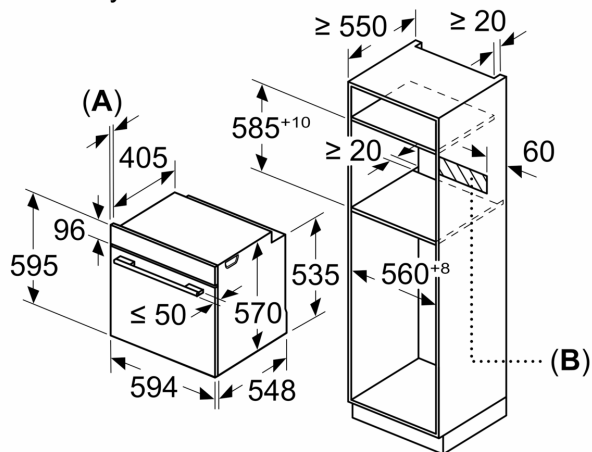

- počet pečicích prostorů: 1 zdroj tepla: elektřina objem pečicího prostoru: 71 l

#### Rozměry

- rozměry spotřebiče (V x Š x H): 595 mm x 594 mm x 548 mm
- rozměry niky (V x Š x H): 585 mm - 595 mm x 560 mm - 568 mm x 550 mm
- „potřebné rozměry naleznete v instalačních materiálech“
- Doporučujeme vám vybrat si doplňkové produkty v rámci řady SER4, aby byla zaručena optimální designová kombinace všech vestavěných spotřebičů.

**Serie 4, Vestavná trouba s přídatnou párou, 60 x 60 cm, černá  
HQA574BB3**

Rozměry v mm

**A:** 19,5 mm  
**B:** Prostor pro připojení spotřebiče 320 x 115 mm

vestavba s varnou deskou