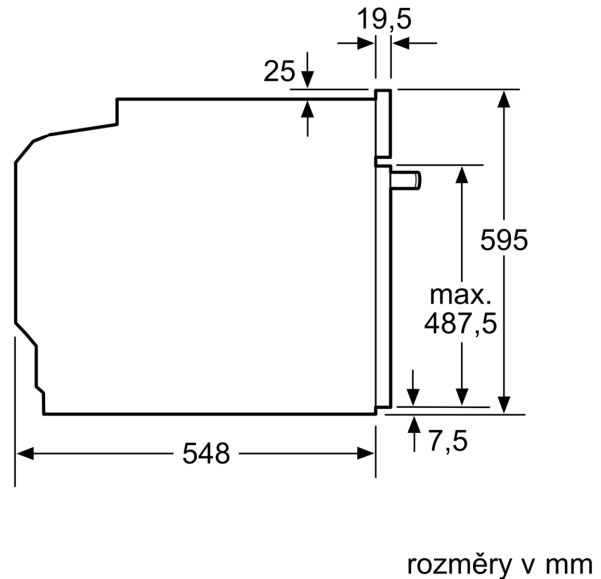

**Serie 4, Vestavná trouba s přídatnou párou, 60 x 60 cm, černá
HQA574BB3**