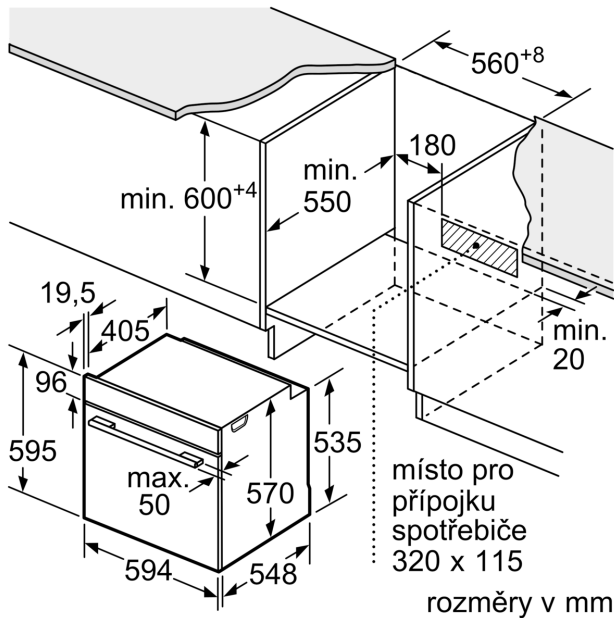

#### Technické informace

- délka přívodního kabelu: 120 cm
- napětí: 220 - 240 V
- celkový příkon elektro: 3.6 kW
- energetická třída (dle EU 65/2014): A+
- spotřeba energie na cyklus při konvenčním ohřevu: 0.9 kWh (na stupnici třídy energetické účinnosti od A+++ do D)
- spotřeba energie na cyklus v režimu recirkulace: 0.69 kWh

- počet pečicích prostorů: 1 zdroj tepla: elektřina objem pečicího prostoru: 71 l

#### Rozměry

- rozměry spotřebiče (V x Š x H): 595 mm x 594 mm x 548 mm
- rozměry niky (V x Š x H): 585 mm - 595 mm x 560 mm - 568 mm x 550 mm
- „potřebné rozměry naleznete v instalačních materiálech“
- Doporučujeme vám vybrat si doplňkové produkty v rámci řady SER4, aby byla zaručena optimální designová kombinace všech vestavěných spotřebičů.

**Serie 4, Vestavná trouba s přídatnou párou, 60 x 60 cm, černá  
HQA574BB3**

Rozměry v mm

**A:** 19,5 mm  
**B:** Prostor pro připojení spotřebiče 320 x 115 mm

vestavba s varnou deskou