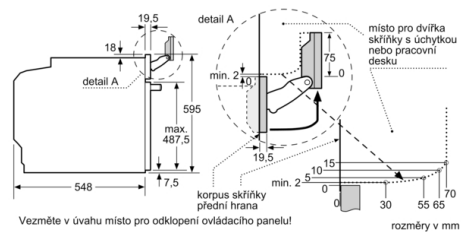

Příslušenství

- 1 x univerzální pánev, 1 x smaltovaný plech, 1 x kombinovaný rošt

Bezpečnost a energetická náročnost

- maximální teplota dveří: 30 °C (měřeno uprostřed skla při nastavení trouby na horní/spodní ohřev, 180°C po 1 hodině provozu)
- elektronický zámek dveří
- dětská pojistka
- bezpečnostní vypínání
- ukazatel zbytkového tepla
- tlačítko start
- spínač kontaktu dveří

Technické informace

- délka síťového kabelu: 120 cm
- napětí: 220 - 240 V
- celkový příkon elektro: 3.6 kW

Rozměry

- rozměry spotřebiče (V x Š x H): 595 mm x 594 mm x 548 mm
- rozměry niky (V x Š x H): 585 mm - 595 mm x 560 mm - 568 mm x 550 mm
- „potřebné rozměry naleznete v instalačních materiálech“
- Doporučujeme vám vybrat si doplňkové produkty v rámci řady SER8, aby byla zaručena optimální designová kombinace všech vestavěných spotřebičů.

Serie | 8, Vestavná trouba s přídatnou párou a mikrovlnami, 60 x 60 cm, nerez HNG6764S6

Pokud je spotřebič vestavěn pod varnou deskou, musí být dodržena následující tloušťka pracovní desky (příp. včetně nosné konstrukce).