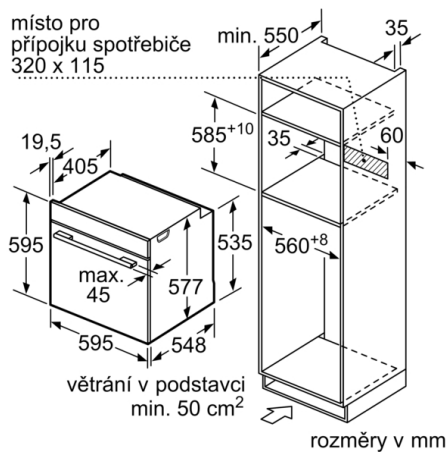

Serie | 8, Vestavná trouba s přídatnou párou a mikrovlnami, 60 x 60 cm, nerez HNG6764S6