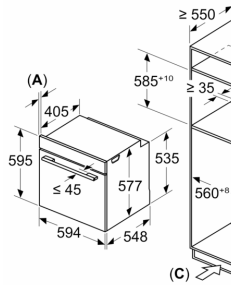

## Serie 8, Vestavná trouba s mikrovlnami, 60 x 60 cm, Černá HMG778NB1

Rozměry v mm

Montáž dvířek  
Výměna vzduchu

A: Větrací mřížka

Pokud je spotřeba  
deskou, musí být  
tloušťka pracovní  
konstrukce).