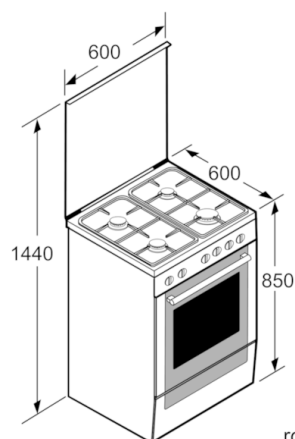

**Serie | 4, Volně stojící kombinovaný sporák,
nerez
HGV745250**

rozměry v mm