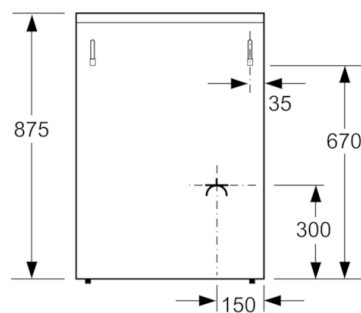

rozměry v mm