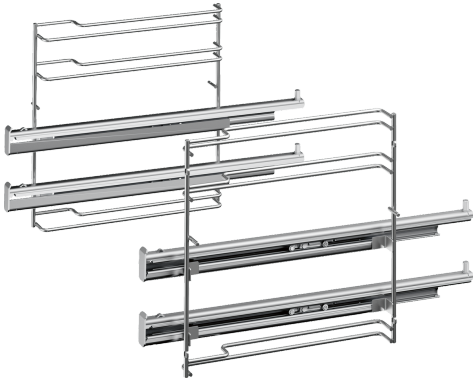

Dvojnásobný plně teleskopický výsuv HEZ638270

- Díky teleskopickým výsuvům na úrovních pečení 2 a 3 lze plechy a zapékací mísy vytáhnout z trouby až na doraz, aniž by se převrhly. Vhodné pro pyrolytické čištění.

Technické údaje

Rozměry zabaleného spotřebice:	85 x 300 x 415 mm
Rozměry palety:	95.0 x 80.0 x 120.0
Počet spotřebičů na paletě:	48
Hmotnost netto:	2.4 kg
Hmotnost brutto:	2.7 kg
EAN:	4242002810140

4 242002 810140

Dvojnásobný plně teleskopický výsuv HEZ638270

HEZ638270

2násobný teleskopický výsuv

- materiál: nerez
- příslušenství je vhodné pro pyrolytické samočištění
- max. naplnění: 16 kg