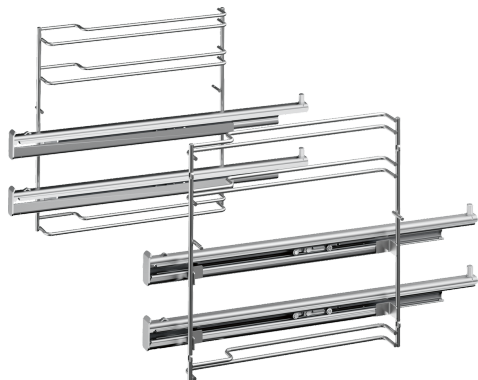

Dvojnásobný plně teleskopický výsuv HEZ638200

- Díky teleskopickému výsuvu na úrovních 2 a 3 lze plechy nebo pečicí mísy zcela z trouby vysunout, bez námahy a bezpečně.

Technické údaje

Rozměry zabaleného spotřebice: 85 x 300 x 415 mm
Rozměry palety: 95.0 x 80.0 x 120.0
Počet spotřebičů na paletě: 48
Hmotnost netto: 2.1 kg
Hmotnost brutto: 2.4 kg
EAN: 4242002810133