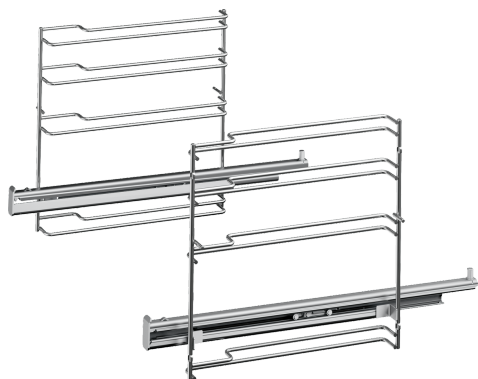

Jednonásobný plně teleskopický výsuv HEZ638170

- S teleskopickým výsuvem na úrovni pečení 1 lze plechy nebo pečicí mísy vytáhnout úplně z trouby bez převrácení. Toto příslušenství je vhodné pro pyrolytické čištění.

Technické údaje

Rozměry zabaleného spotřebice:	85 x 300 x 410 mm
Rozměry palety:	95.0 x 80.0 x 120.0
Počet spotřebičů na paletě:	48
Hmotnost netto:	1.6 kg
Hmotnost brutto:	1.9 kg
EAN:	4242002810119

Jednonásobný plně teleskopický výsuv HEZ638170

HEZ638170

1násobný teleskopický výsuv

- materiál: nerez
- příslušenství je vhodné pro pyrolytické samočištění
- max. naplnění: 16 kg