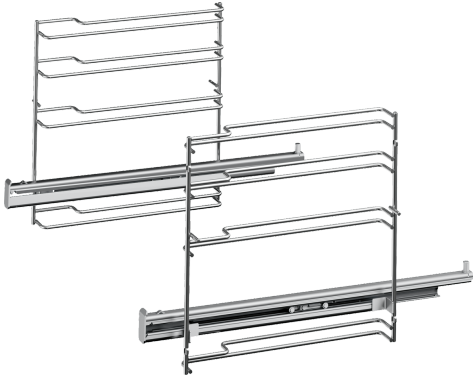

**Jednonásobný plně teleskopický  
výsuv  
HEZ638100**

Rozměry zabaleného spotřebice: ..... 90 x 305 x 415 mm  
Rozměry palety: ..... 95.0 x 80.0 x 120.0  
Počet spotřebičů na paletě: ..... 54  
Hmotnost netto: ..... 1.4 kg  
Hmotnost brutto: ..... 1.7 kg  
EAN: ..... 4242002810096

## **Jednonásobný plně teleskopický výsuv HEZ638100**

---

#### **1násobný teleskopický výsuv**

- materiál: nerez
- max. naplnění: 16 kg
- Před objednáním v části „Je tento produkt vhodný pro můj spotřebič?“ Zkontrolujte kompatibilitu s vaším zařízením.