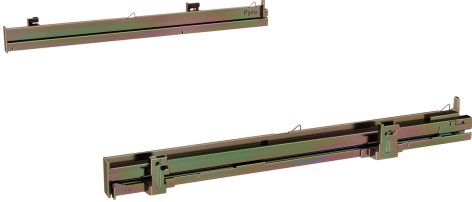

Clip rail full extension HEZ638070

- **Jednonásobné, plně výsuvné teleskopické kolejnice:** v pečících troubách s pyrolytickým čištěním je lze umístit na libovolnou úroveň.

Technické údaje

Rozměry zabaleného spotřebice: 60 x 130 x 480 mm
Rozměry palety: 100.0 x 80.0 x 120.0
Počet spotřebičů na paletě: 108
Hmotnost netto: 0.6 kg
Hmotnost brutto: 0.8 kg
EAN: 4242005328604

Clip rail full extension HEZ638070

HEZ638070

Plně výsuvný ClipRail Plus - pyro

- plně teleskopický výsuv, který lze umístit do libovolné pečicí úrovně a jsou vhodné do trouby s pyrolytickým čištěním
- materiál: nerez
- max. naplnění: 16 kg