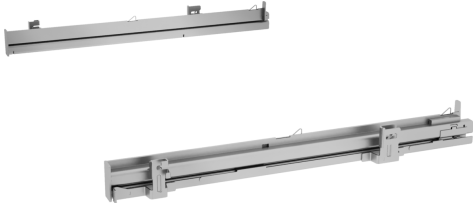

Clip rail full extension HEZ638000

- Jednonásobné, plně výsuvné teleskopické kolejnice, které nejsou limitované místem umístění. Lze je tak v běžných troubach umístit na libovolnou úroveň.

Technické údaje

Rozměry zabaleného spotřebice:	60 x 130 x 480 mm
Rozměry palety:	100.0 x 80.0 x 120.0
Počet spotřebičů na paletě:	108
Hmotnost netto:	0.6 kg
Hmotnost brutto:	0.8 kg
EAN:	4242005328598

Clip rail full extension HEZ638000

HEZ638000

Plně teleskopický výsuv ClipRail Plus

- materiál: nerez
- max. naplnění: 16 kg
- Před objednáním v části „Je tento produkt vhodný pro můj spotřebič?“ Zkontrolujte kompatibilitu s vaším zařízením.