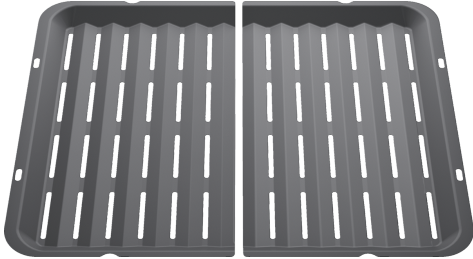

**Grilovací plech, 18 x 363 x 218 mm
HEZ625071**

Technické údaje

Rozměry zabaleného spotřebice:35 x 445 x 325 mm
Rozměry palety: 95.0 x 80.0 x 120.0
Počet spotřebičů na paletě: 150
Hmotnost netto: 0.7 kg
Hmotnost brutto:0.9 kg
EAN: 4242002814421