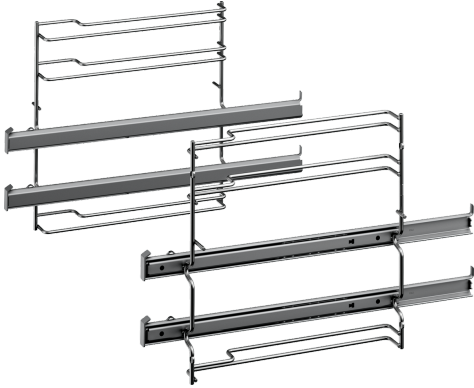

## Dvojnásobný teleskopický výsuv HEZ538200

- Díky výsuvným kolejkám na úrovních 2 a 3 lze příslušenství na pečení vyjmát z trouby, aniž by se převrátilo.

---

### Technické údaje

Rozměry zabaleného spotřebice: .....	85 x 305 x 410 mm
Rozměry palety: .....	77.0 x 80.0 x 120.0
Počet spotřebičů na paletě: .....	48
Hmotnost netto: .....	1.4 kg
Hmotnost brutto: .....	1.7 kg
EAN: .....	4242005054442

## Dvojnásobný teleskopický výsuv HEZ538200

---

#### 2násobný teleskopický výsuv

- materiál: nerez
- max. naplnění: 16 kg
- Před objednáním v části „Je tento produkt vhodný pro můj spotřebič?“ Zkontrolujte kompatibilitu s vaším zařízením.