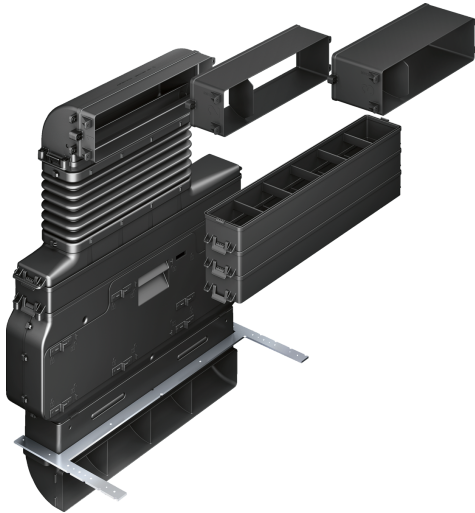

Sada pro recirkulaci HEZ381501

- Vysoce výkonný cleanAir pachový filtr optimalizovaný pro všechny typy výparů při vaření s redukcí až 85% pachů a s životností 1 rok.
- Optimalizované pro rychlou a flexibilní instalaci, vhodné pro většinu typů skříněk
- (Minimální výška soklu: 100 mm)
- Obsahuje: 3 montážní adaptéry (40mm, 80mm, 120mm) pro různé hloubky pracovní desky od 600mm do 750mm, 90°koleno, flexibilní teleskopický element (pro přizpůsobení v různých směrech), 4 adaptéry (každý 50mm) pro různé výšky korpusu od 675mm do 900mm, element pro umístění kazety cleanAir filtru s 90° zalomením pro vyfukování vzduchu (otočný o 180°), vzduchový difuzér, příslušenství pro fixování na dno skříňky

Technické údaje

Rozměry zabaleného spotřebice:425 x 595 x 765 mm
Rozměry palety: 185.0 x 80.0 x 120.0
Počet spotřebičů na paletě:8
Hmotnost netto: 11.2 kg
Hmotnost brutto:11.2 kg
EAN: 4242005088423

4 242005 088423