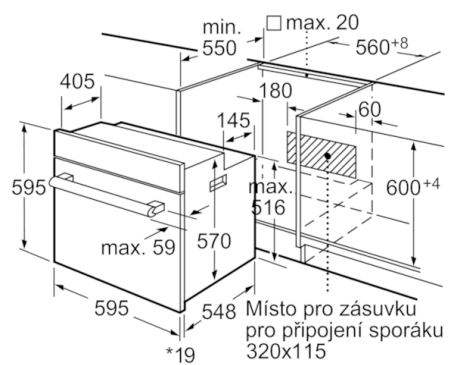

Vestavný sporák, Šedá HEN360650

Technické údaje

Barva / materiál přední stěny :	nerez
Konstrukce :	Vestavný
Integrovaný čistící systém :	Ne
Rozměry niky (mm) :	600 x 560 x 550
Rozměry spotřebiče (mm) :	595 x 595 x 548
Rozměry zabaleného spotřebiče (mm) :	670 x 670 x 690
Materiál ovládacího panelu :	Nerez
Materiál dveří :	sklo
Hmotnost netto (kg) :	39,000
Druhy ohřevu :	3D-horký vzduch, Cirkulační gril, Dolní ohřev, Horní/dolní ohřev, Maloplošný gril - VARIO, Rozmrazování, Spec.hor./dol. ohřev se zapař., Stupeň na pizzu, Udržování tepla, Velkoplošný gril - VARIO
Materiál 1.pečící trouby :	smalt
Řízení teploty :	elektronické
Vnitřní osvětlení (ks) :	2
Aprobační certifikáty :	CE, VDE
EAN :	4242002299174
Number of cavities (2010/30/EC) :	1
Jištění (A) :	3*16
Napětí (V) :	220-240
Frekvence (Hz) :	50; 60
Typ zástrčky :	Bez zástrčky, Pevné připojení

Vestavný sporák, Šedá HEN360650

- XXL-pečicí trouba s novým šedým smaltem GranitEmail
- systém ohřevu s multifunkcí 3D Premium
- dialogová elektronika
- ukazatel se symboly
- programová automatika
- automatický rychloohřev
- bezpečnostní vypínání
- dětská pojistka
- max. teplota čelní strany dvířek 40°C dle normy EU
- zápusné knoflíky s podsvětlením
- multifunkční hodiny
- osvětlení trouby Comfort (vypínatelné)
- celoskleněná vnitřní strana dvířek
- tukový a pachový katalyzátor
- kuchařka
- teleskopický výsuv jako zvláštní příslušenství - lze dokoupit
- samočisticí systém (EcoClean) pro strop a boční stěny, lze doobjednat

Vestavný sporák, Šedá HEN360650

*U kovových čelních stran 20 mm

Rozměry v mm