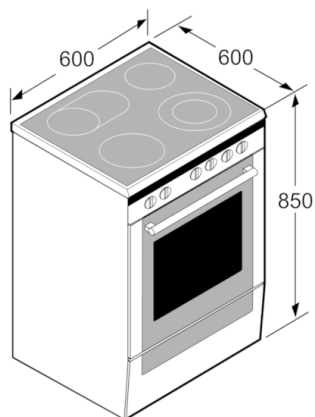

**Serie | 4, Volně stojící elektrický sporák,
Nerez
HCA744350**

---

rozměry v mm