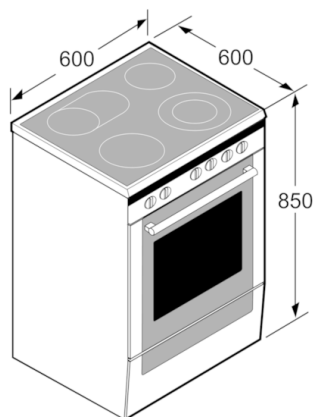

**Serie | 4, Volně stojící elektrický sporák, Bílá
HCA744320**

---

rozměry v mm