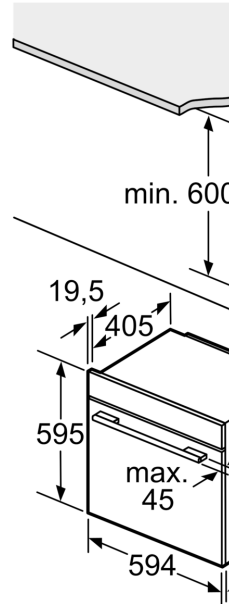

Montáž dví
Výměna vz

místo pro přípoj
spotřebiče 320

Pokud je spotřet
deskou, musí bý
tloušťka pracovn
konstrukce).

Typ varné desk:

indukční varná
deska

celoplošná induk
varná deska

plynová varná
deska

elektrická varná
deska