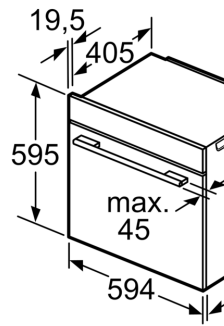

**Serie 8, Vestavná pečicí trouba, 60 x
60 cm, Černá
HBG7741B1**

Montáž dví
Výměna vz

místo pro přípoj
spotřebiče 320

Pokud je spotřet
deskou, musí bý
tloušťka pracovn
konstrukce).

Typ varné desk:

indukční varná
deska

celoplošná induk
varná deska

plynová varná
deska

elektrická varná
deska