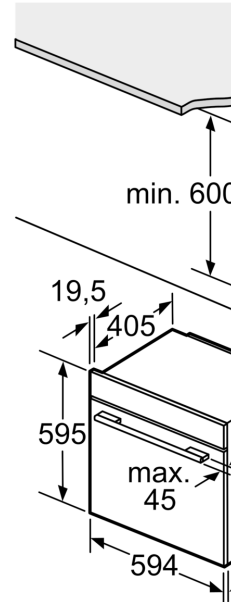

Montáž dví
Výměna vz

místo pro přípoj
spotřebiče 320

Pokud je spotřet
deskou, musí bý
tloušťka pracovn
konstrukce).

Typ varné desk:

- indukční varná
deska
- celoplošná induk
varná deska
- plynová varná
deska
- elektrická varná
deska