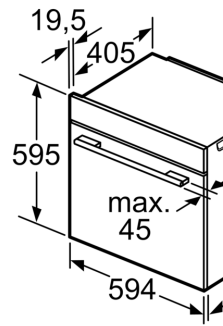

**Serie 8, Vestavná pečicí trouba, 60 x
60 cm, Černá
HBG7541B1**

Montáž dví
Výměna vz

místo pro přípoj
spotřebiče 320

Pokud je spotřet
deskou, musí bý
tloušťka pracovn
konstrukce).

Typ varné desk:

- indukční varná
  deska
- celoplošná induk
  varná deska
- plynová varná
  deska
- elektrická varná
  deska