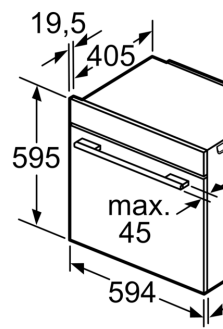

místo pro přípoj
spotřebiče 320

Pokud je spotřet
deskou, musí bý
tloušťka pracovn
konstrukce).

Typ varné desk:

indukční varná
deska

celoplošná induk
varná deska

plynová varná
deska

elektrická varná
deska