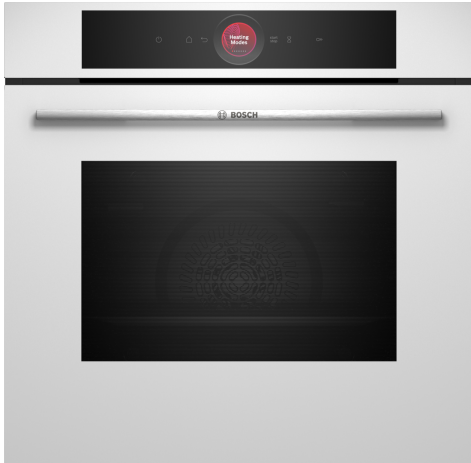

Serie 8, Vestavná pečicí trouba, 60 x 60 cm, Bílá HBG7341W1

A⁺

včetně příslušenství

1 x smaltovaný plech, 1 x kombinovaný rošt, 1 x univerzální pánev

zvláštní příslušenství

HEZ327000 Pečicí kámen s dřevěnou lopatkou, HEZ32WA00
Bezdrátová teplotní sonda, HEZ530000 2 univerzální pánve (poloviční
formát), HEZ531010 Pečicí plech s nepřílným povrchem,
HEZ532010 Pečicí plech s keramickým povrchem, HEZ538000
1násobný teleskopický výsuv, HEZ617000 Forma na pizzu,
HEZ629070 Grilovací plech, HEZ631070 Pečicí plech, HEZ632070
Hluboký pečicí plech, HEZ633001 Víko pro profí plech, HEZ633070
Profí plech, HEZ633073 Profí pánve, HEZ634000 Kombinovaný rošt,
HEZ636000 Skleněná pánev, HEZ638000 Plně teleskopický výsuv
ClipRail Plus, HEZ660060 Dekorativní lišta, HEZ664000 Kombinovaný
rošt, HEZ915003 Skleněný pekáč, HEZG0AS00 Síťový kabel, délka 3
m

Vestavná trouba s digitálním ovládacím prstencem a dotykovým TFT displejem. Funkce Assist pro přípravu pokrmů, Air Fry, Home Connect pro ovládání prostřednictvím aplikace.

- **Digitální ovládací prsteneček** jednoduchý a inovativní způsob volby nastavení trouby.
- **TFT Touch Display:** snadné ovládání díky inovativnímu digitálnímu ovládacímu prstenci a dotykovému TFT displeji.
- **Automatické vypnutí:** proces přípravy se automaticky zastaví, jakmile je pokrm hotový.
- **Oven Assistant s hlasovým ovládáním:** ten správný druh ohřevu nastavíte s lehkostí.
- **Svět receptů:** lahodná inspirace, která odpovídá vaší chuti.

Serie 8, Vestavná pečicí trouba, 60 x 60 cm, Bílá HBG7341W1

Vestavná trouba s digitálním ovládacím prstencem a dotykovým TFT displejem. Funkce Assist pro přípravu pokrmů, Air Fry, Home Connect pro ovládání prostřednictvím aplikace.