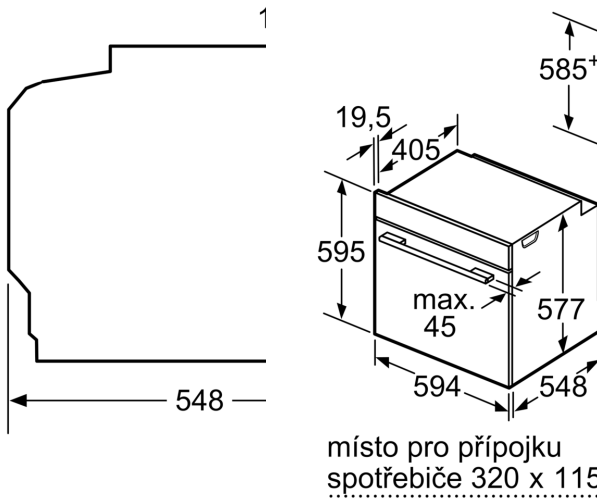

**Serie 8, Vestavná pečicí trouba, 60 x
60 cm, Nerez
HBG675BS1**