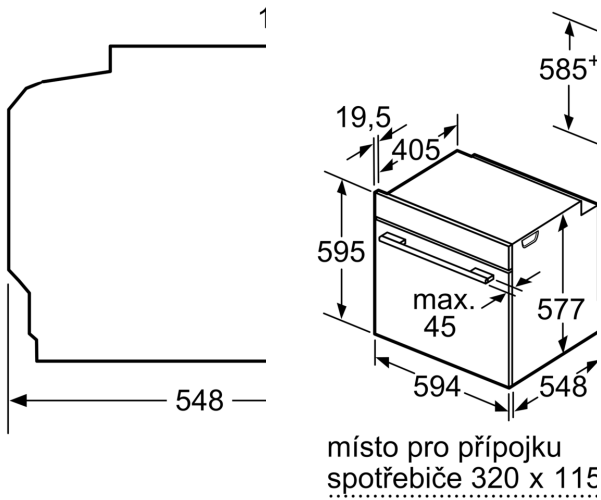

**Serie 8, Vestavná pečicí trouba, 60 x
60 cm, Bílá
HBG6750W1**