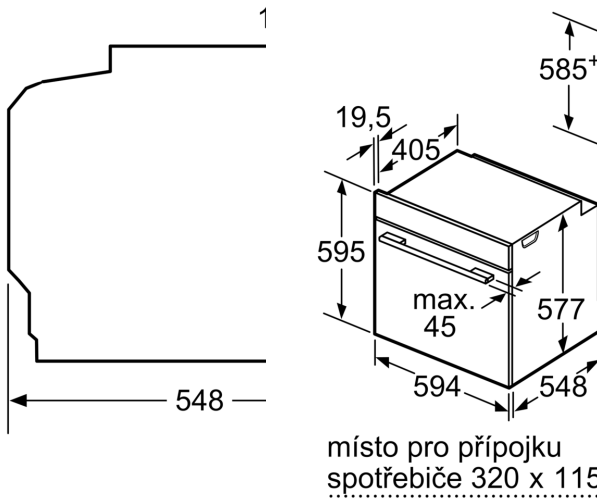

Technické informace

- délka přívodního kabelu: 120 cm
- napětí: 220 - 240 V
- celkový příkon elektro: 3.6 kW
- energetická třída (dle EU 65/2014): A+
- spotřeba energie na cyklus při konvenčním ohřevu: 0.87 kWh (na stupnici třídy energetické účinnosti od A+++ do D)
- spotřeba energie na cyklus v režimu recirkulace: 0.69 kWh
- počet pečicích prostorů: 1 zdroj tepla: elektrina objem pečicího prostoru: 71 l

Rozměry

- rozměry spotřebiče (V x Š x H): 595 mm x 594 mm x 548 mm
- rozměry niky (V x Š x H): 585 mm - 595 mm x 560 mm - 568 mm x 550 mm

- „potřebné rozměry naleznete v instalačních materiálech“

**Serie 8, Vestavná pečicí trouba, 60 x
60 cm, Nerez
HBG635NS1**