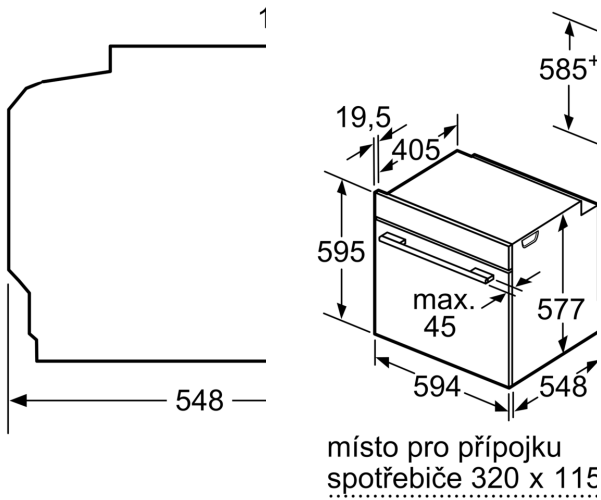

**Serie 8, Vestavná pečicí trouba, 60 x
60 cm, Bílá
HBG635BW1**