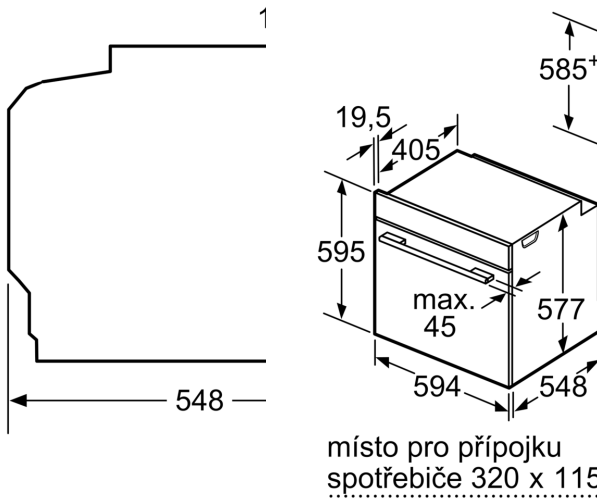

Technické informace

- délka přívodního kabelu: 120 cm
- napětí: 220 - 240 V
- celkový příkon elektro: 3.6 kW
- energetická třída (dle EU 65/2014): A+
- spotřeba energie na cyklus při konvenčním ohřevu: 0.87 kWh (na stupnici třídy energetické účinnosti od A+++ do D)
- spotřeba energie na cyklus v režimu recirkulace: 0.69 kWh
- počet pečicích prostorů: 1 zdroj tepla: elektrina objem pečicího prostoru: 71 l

Rozměry

- rozměry spotřebiče (V x Š x H): 595 mm x 594 mm x 548 mm
- rozměry niky (V x Š x H): 585 mm - 595 mm x 560 mm - 568 mm x 550 mm

- „potřebné rozměry naleznete v instalačních materiálech“

**Serie 8, Vestavná pečicí trouba, 60 x
60 cm, Černá
HBG635BB1**