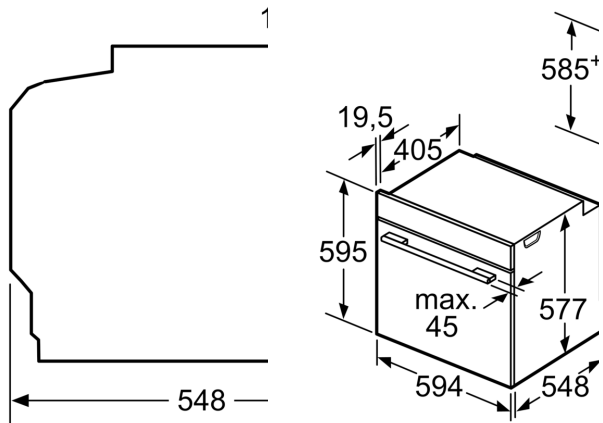

**Serie 8, Vestavná pečicí trouba, 60 x
60 cm, Nerez
HBG633TS1**

místo pro připojku
spotřebiče 320 x 115

Pokud je spotřebič ve
deskou, musí být dod
tloušťka pracovní des
konstrukce).

Typ varné desky

indukční varná
deska

celoplošná indukční
varná deska

plynová varná
deska

elektrická varná
deska