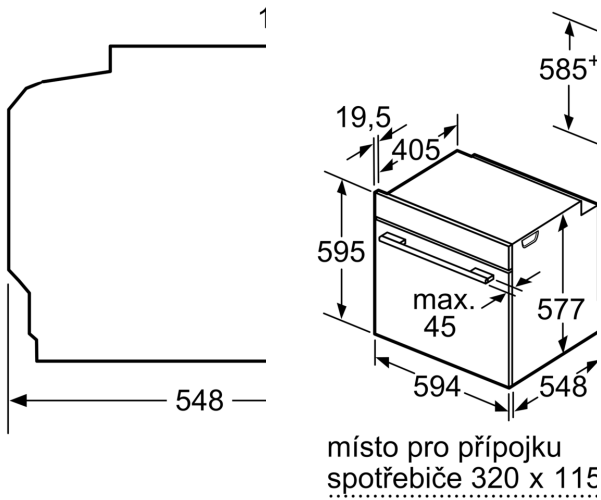

**Serie 8, Vestavná pečicí trouba, 60 x
60 cm, Nerez
HBG632BS1**