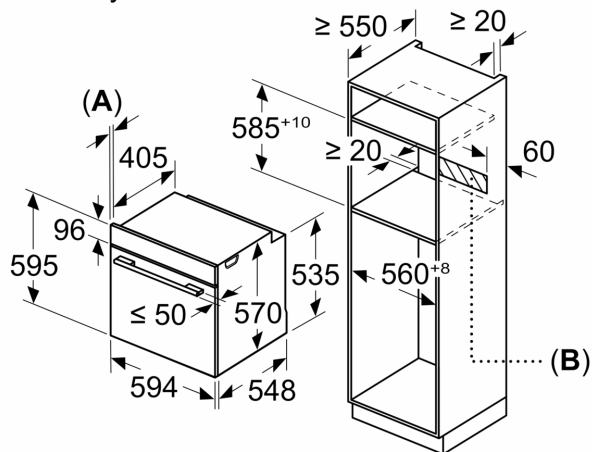

#### Technické informace

- délka přívodního kabelu: 120 cm
- napětí: 220 - 240 V
- celkový příkon elektro: 3.6 kW
- energetická třída (dle EU 65/2014): A+
- spotřeba energie na cyklus při konvenčním ohřevu: 0.9 kWh (na stupnici třídy energetické účinnosti od A+++ do D)
- spotřeba energie na cyklus v režimu recirkulace: 0.69 kWh
- počet pečicích prostorů: 1 zdroj tepla: elektrina objem pečicího prostoru: 71 l

#### Rozměry

- rozměry spotřebiče (V x Š x H): 595 mm x 594 mm x 548 mm
- rozměry niky (V x Š x H): 585 mm - 595 mm x 560 mm - 568 mm x 550 mm
- „potřebné rozměry naleznete v instalačních materiálech“

**Serie 6, Vestavná pečicí trouba, 60 x 60 cm, nerez**  
**HBG579BS3F**

Rozměry v mm

**A:** 19,5 mm  
**B:** Prostor pro připojení spotřebiče 320 x 115 mm

vestavba s varnou deskou