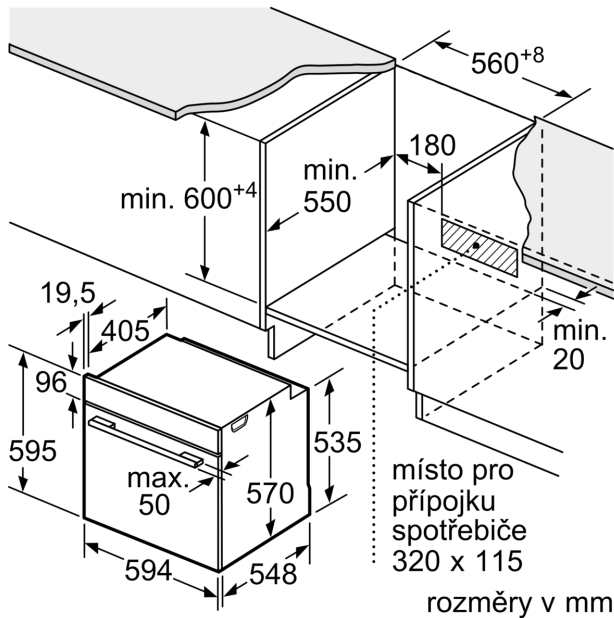

#### Bezpečnost a energetická náročnost

- nízká teplota dvířek
- nízká teplota dvířek trouby v průběhu pyrolytického čištění
- dvířka CoolTouch (4 ks skel)
- elektronický zámek dveří
- dětská pojistka bezpečnostní vypínání ukazatel zbytkového tepla spínač kontaktu dveří

#### Technické informace

- délka přívodního kabelu: 120 cm
- napětí: 220 - 240 V
- celkový příkon elektro: 3.6 kW
- energetická třída (dle EU 65/2014): A+
- spotřeba energie na cyklus při konvenčním ohřevu: 0.9 kWh (na stupnici třídy energetické účinnosti od A+++ do D)
- spotřeba energie na cyklus v režimu recirkulace: 0.69 kWh
- počet pečicích prostorů: 1 zdroj tepla: elektrina objem pečicího prostoru: 71 l

#### Rozměry

- rozměry spotřebiče (V x Š x H): 595 mm x 594 mm x 548 mm
- rozměry niky (V x Š x H): 585 mm - 595 mm x 560 mm - 568 mm x 550 mm
- „potřebné rozměry naleznete v instalačních materiálech“

**Serie 6, Vestavná pečicí trouba, 60 x 60 cm, nerez**  
**HBG579BS3F**

Rozměry v mm

**A:** 19,5 mm  
**B:** Prostor pro připojení spotřebiče 320 x 115 mm

vestavba s varnou deskou