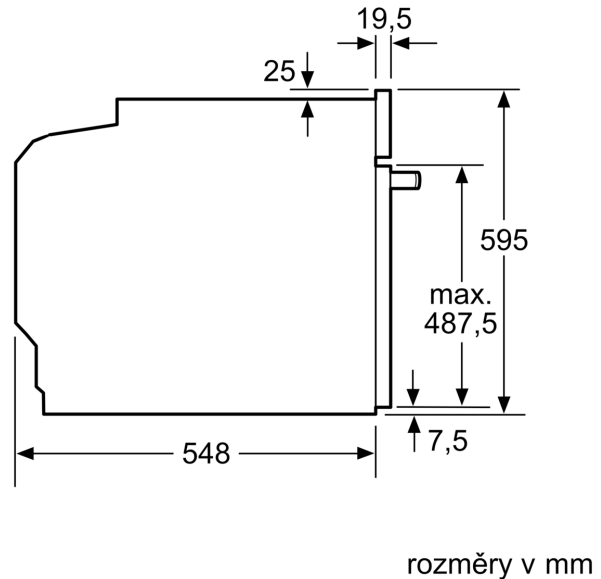

#### Technické informace

- délka přívodního kabelu: 120 cm
- napětí: 220 - 240 V
- celkový příkon elektro: 3.6 kW
- energetická třída (dle EU 65/2014): A+
- spotřeba energie na cyklus při konvenčním ohřevu: 0.9 kWh (na stupnici třídy energetické účinnosti od A+++ do D)
- spotřeba energie na cyklus v režimu recirkulace: 0.69 kWh
- počet pečicích prostorů: 1 zdroj tepla: elektrina objem pečicího prostoru: 71 l

#### Rozměry

- rozměry spotřebiče (V x Š x H): 595 mm x 594 mm x 548 mm
- rozměry niky (V x Š x H): 585 mm - 595 mm x 560 mm - 568 mm x 550 mm
- „potřebné rozměry naleznete v instalačních materiálech“

**Serie 6, Vestavná pečicí trouba, 60 x 60 cm, nerez**  
**HBG579BS3F**

Rozměry v mm

**A:** 19,5 mm  
**B:** Prostor pro připojení spotřebiče 320 x 115 mm

vestavba s varnou deskou