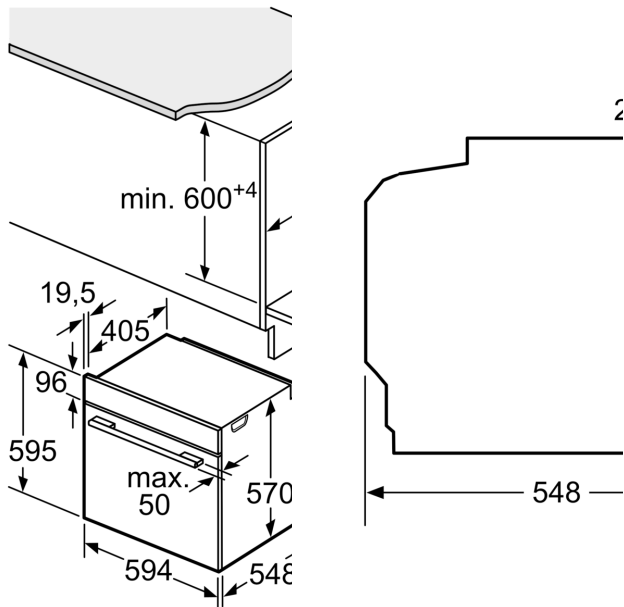

Technické informace

- délka přívodního kabelu: 120 cm
- napětí: 220 - 240 V
- celkový příkon elektro: 3.6 kW
- energetická třída (dle EU 65/2014): A
- spotřeba energie na cyklus při konvenčním ohřevu: 0.99 kWh (na stupnici třídy energetické účinnosti od A+++ do D)
- spotřeba energie na cyklus v režimu recirkulace: 0.81 kWh
- počet pečicích prostorů: 1 zdroj tepla: elektrina objem pečicího prostoru: 71 l

Rozměry

- rozměry spotřebiče (V x Š x H): 595 mm x 594 mm x 548 mm

- rozměry niky (V x Š x H): 585 mm - 595 mm x 560 mm - 568 mm x 550 mm
- „potřebné rozměry naleznete v instalačních materiálech“
- Doporučujeme vám vybrat si doplňkové produkty v rámci řady SER6, aby byla zaručena optimální designová kombinace všech vestavěných spotřebičů.

**Serie 6, Vestavná pečicí trouba, 60 x
60 cm, Nerez
HBG579BS0**

Rozměry v mm

A: 19,5 mm
B: Prostor pro připojení
115 mm

vestavba s varnou de