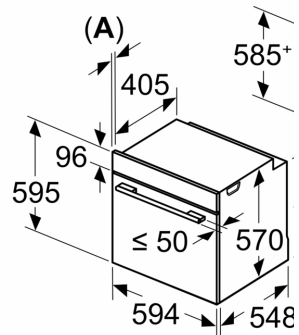

Technické informace

- délka přívodního kabelu: 120 cm
- napětí: 220 - 240 V
- celkový příkon elektro: 3.6 kW
- energetická třída (dle EU 65/2014): A
- spotřeba energie na cyklus při konvenčním ohřevu: 0.99 kWh (na stupnici třídy energetické účinnosti od A+++ do D)
- spotřeba energie na cyklus v režimu recirkulace: 0.81 kWh
- počet pečicích prostorů: 1 zdroj tepla: elektrina objem pečicího prostoru: 71 l

Rozměry

- rozměry spotřebiče (V x Š x H): 595 mm x 594 mm x 548 mm

- rozměry niky (V x Š x H): 585 mm - 595 mm x 560 mm - 568 mm x 550 mm
- „potřebné rozměry naleznete v instalačních materiálech“
- Doporučujeme vám vybrat si doplňkové produkty v rámci řady SER6, aby byla zaručena optimální designová kombinace všech vestavěných spotřebičů.

**Serie 6, Vestavná pečicí trouba, 60 x
60 cm, Nerez
HBG579BS0**

Rozměry v mm

A: 19,5 mm
B: Prostor pro připojení
115 mm

vestavba s varnou de