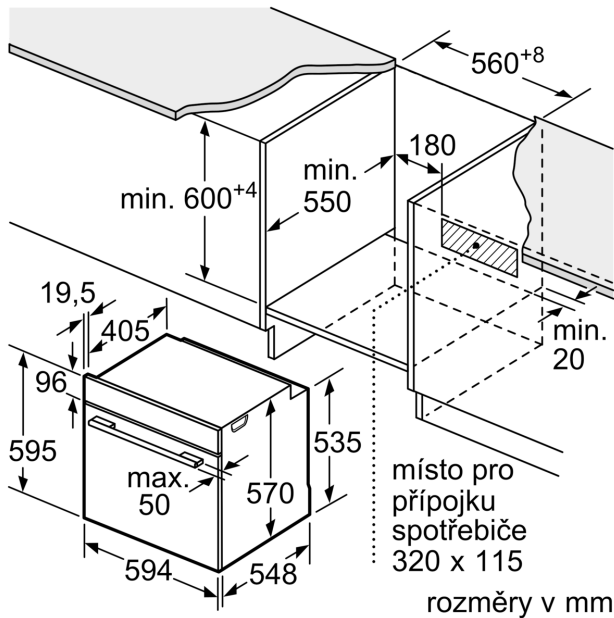

- rozsah teploty: 30 °C - 275 °C

- vnitřní objem: 71 l

Výsuvný systém

- počet pečicích úrovní: 5 ks

- závěsné rošty, jednonásobný teleskopický výsuv, se stop funkcí, standardní výsuv

Design

- otočné voliče

- smaltovaný vnitřní povrch pečicího prostoru

- spotřeba energie na cyklus v režimu recirkulace: 0.69 kWh

- počet pečicích prostorů: 1 zdroj tepla: elektřina objem pečicího prostoru: 71 l

Rozměry

- rozměry spotřebiče (V x Š x H): 595 mm x 594 mm x 548 mm

- rozměry niky (V x Š x H): 585 mm - 595 mm x 560 mm - 568 mm x 550 mm

- „potřebné rozměry naleznete v instalačních materiálech“

- Doporučujeme vám vybrat si doplňkové produkty v rámci řady SER6, aby byla zaručena optimální designová kombinace všech vestavěných spotřebičů.

Serie 6, Vestavná pečicí trouba, 60 x 60 cm, bílá
HBG578EW3

Rozměry v mm

A: 19,5 mm
B: Prostor pro připojení spotřebiče 320 x 115 mm

vestavba s varnou deskou