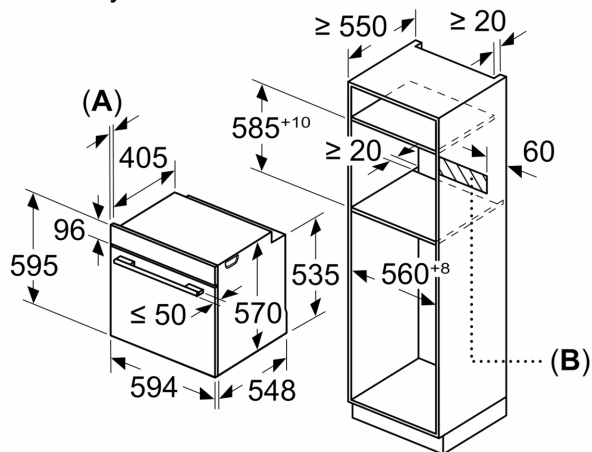

- spotřeba energie na cyklus v režimu recirkulace: 0.69 kWh

- počet pečicích prostorů: 1 zdroj tepla: elektřina objem pečicího prostoru: 71 l

Rozměry

- rozměry spotřebiče (V x Š x H): 595 mm x 594 mm x 548 mm

- rozměry niky (V x Š x H): 585 mm - 595 mm x 560 mm - 568 mm x 550 mm

- „potřebné rozměry naleznete v instalačních materiálech“

- Doporučujeme vám vybrat si doplňkové produkty v rámci řady SER6, aby byla zaručena optimální designová kombinace všech vestavěných spotřebičů.

Serie 6, Vestavná pečicí trouba, 60 x 60 cm, bílá
HBG578EW3

Rozměry v mm

A: 19,5 mm
B: Prostor pro připojení spotřebiče 320 x 115 mm

vestavba s varnou deskou