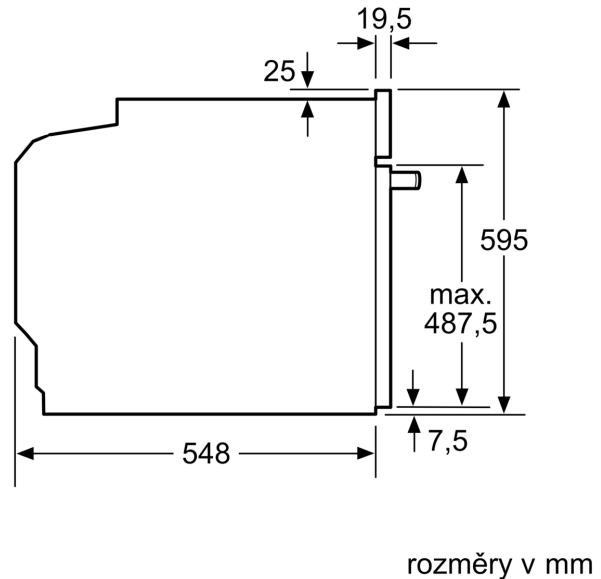

Technické informace

- délka přívodního kabelu: 120 cm

- napětí: 220 - 240 V

- celkový příkon elektro: 3.6 kW

- energetická třída (dle EU 65/2014): A+

- spotřeba energie na cyklus při konvenčním ohřevu: 0.9 kWh (na stupnici třídy energetické účinnosti od A+++ do D)

- spotřeba energie na cyklus v režimu recirkulace: 0.69 kWh

- počet pečicích prostorů: 1 zdroj tepla: elektřina objem pečicího prostoru: 71 l

Rozměry

- rozměry spotřebiče (V x Š x H): 595 mm x 594 mm x 548 mm

- rozměry niky (V x Š x H): 585 mm - 595 mm x 560 mm - 568 mm x 550 mm

- „potřebné rozměry naleznete v instalačních materiálech“

- Doporučujeme vám vybrat si doplňkové produkty v rámci řady SER6, aby byla zaručena optimální designová kombinace všech vestavěných spotřebičů.

Serie 6, Vestavná pečicí trouba, 60 x 60 cm, bílá
HBG578EW3

Rozměry v mm

A: 19,5 mm
B: Prostor pro připojení spotřebiče 320 x 115 mm

vestavba s varnou deskou