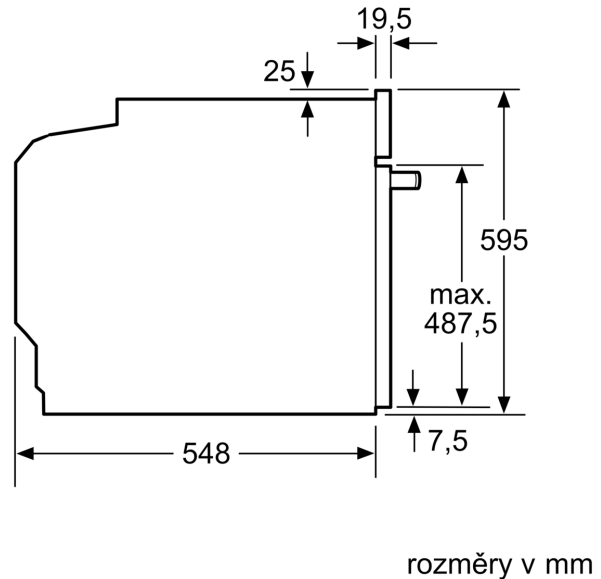

Technické informace

- délka přívodního kabelu: 120 cm
- napětí: 220 - 240 V
- celkový příkon elektro: 3.6 kW
- energetická třída (dle EU 65/2014): A+
- spotřeba energie na cyklus při konvenčním ohřevu: 0.9 kWh (na stupnici třídy energetické účinnosti od A+++ do D)
- spotřeba energie na cyklus v režimu recirkulace: 0.69 kWh
- počet pečicích prostorů: 1 zdroj tepla: elektrina objem pečicího prostoru: 71 l

Rozměry

- rozměry spotřebiče (V x Š x H): 595 mm x 594 mm x 548 mm
- rozměry niky (V x Š x H): 585 mm - 595 mm x 560 mm - 568 mm x 550 mm
- „potřebné rozměry naleznete v instalačních materiálech“

Serie 6, Vestavná pečicí trouba, 60 x 60 cm, nerez
HBG578ES7

Rozměry v mm

A: 19,5 mm
B: Prostor pro připojení spotřebiče 320 x 115 mm

vestavba s varnou deskou