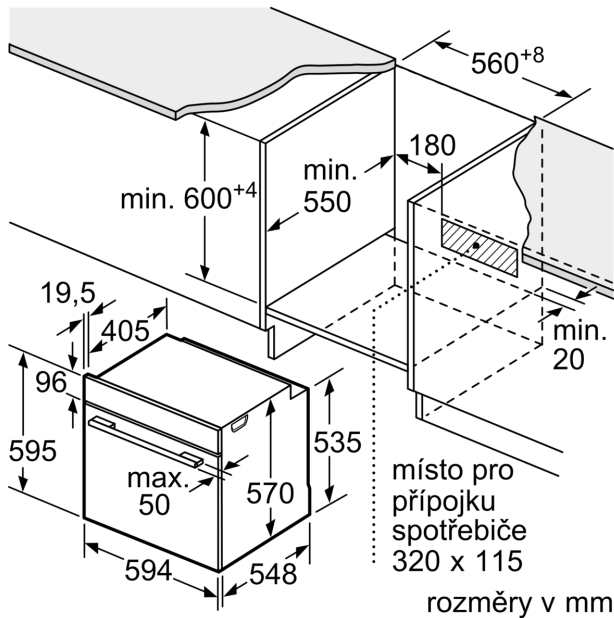

Příslušenství

- rošt, smaltovaný hluboký plech, Air Fry pečicí plech

Bezpečnost a energetická náročnost

- nízká teplota dvířek
- nízká teplota dvířek trouby v průběhu pyrolytického čištění
- dvířka CoolTouch (4 ks skel)
- elektronický zámek dveří
- dětská pojistka bezpečnostní vypínání ukazatel zbytkového tepla spínač kontaktu dveří

Technické informace

- délka přívodního kabelu: 120 cm
- napětí: 220 - 240 V
- celkový příkon elektro: 3.6 kW
- energetická třída (dle EU 65/2014): A+
- spotřeba energie na cyklus při konvenčním ohřevu: 0.9 kWh (na stupnici třídy energetické účinnosti od A+++ do D)
- spotřeba energie na cyklus v režimu recirkulace: 0.69 kWh
- počet pečicích prostorů: 1 zdroj tepla: elektrina objem pečicího prostoru: 71 l

Rozměry

- rozměry spotřebiče (V x Š x H): 595 mm x 594 mm x 548 mm
- rozměry niky (V x Š x H): 585 mm - 595 mm x 560 mm - 568 mm x 550 mm
- „potřebné rozměry naleznete v instalačních materiálech“

Serie 6, Vestavná pečicí trouba, 60 x 60 cm, nerez
HBG578ES7

Rozměry v mm

A: 19,5 mm
B: Prostor pro připojení spotřebiče 320 x 115 mm

vestavba s varnou deskou