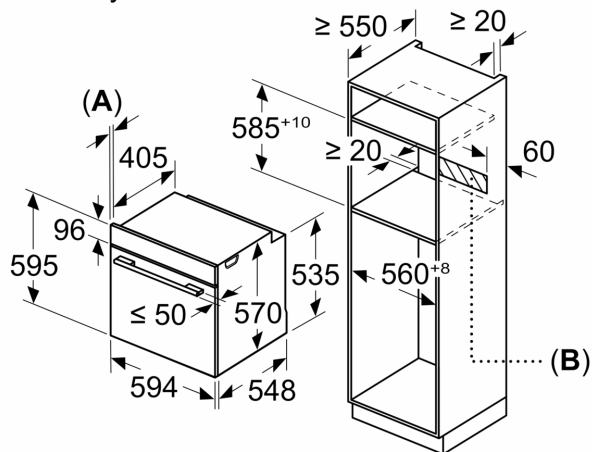

Technické informace

- délka přívodního kabelu: 120 cm
- napětí: 220 - 240 V
- celkový příkon elektro: 3.6 kW
- energetická třída (dle EU 65/2014): A+
- spotřeba energie na cyklus při konvenčním ohřevu: 0.9 kWh (na stupnici třídy energetické účinnosti od A+++ do D)
- spotřeba energie na cyklus v režimu recirkulace: 0.69 kWh
- počet pečicích prostorů: 1 zdroj tepla: elektrina objem pečicího prostoru: 71 l

Rozměry

- rozměry spotřebiče (V x Š x H): 595 mm x 594 mm x 548 mm
- rozměry niky (V x Š x H): 585 mm - 595 mm x 560 mm - 568 mm x 550 mm
- „potřebné rozměry naleznete v instalačních materiálech“

Serie 6, Vestavná pečicí trouba, 60 x 60 cm, nerez
HBG578ES7

Rozměry v mm

A: 19,5 mm
B: Prostor pro připojení spotřebiče 320 x 115 mm

vestavba s varnou deskou