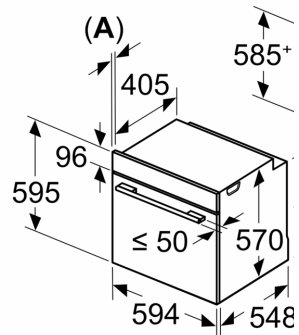

Technické informace

- délka přívodního kabelu: 120 cm
- napětí: 220 - 240 V
- celkový příkon elektro: 3.6 kW
- energetická třída (dle EU 65/2014): A
- spotřeba energie na cyklus při konvenčním ohřevu: 0.99 kWh (na stupnici třídy energetické účinnosti od A+++ do D)
- spotřeba energie na cyklus v režimu recirkulace: 0.81 kWh
- počet pečicích prostorů: 1 zdroj tepla: elektřina objem pečicího prostoru: 71 l

Rozměry

- rozměry spotřebiče (V x Š x H): 595 mm x 594 mm x 548 mm
- rozměry niky (V x Š x H): 585 mm - 595 mm x 560 mm - 568 mm x 550 mm

- „potřebné rozměry naleznete v instalačních materiálech“

**Serie 6, Vestavná pečicí trouba, 60 x
60 cm, Nerez
HBG5780S6**

Rozměry v mm

A: 19,5 mm
B: Prostor pro připojení
115 mm

vestavba s varnou de