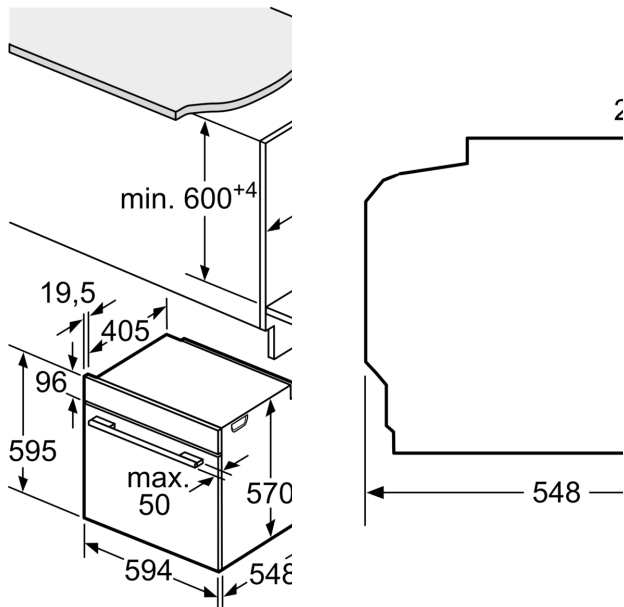

Technické informace

- délka přívodního kabelu: 120 cm
- napětí: 220 - 240 V
- celkový příkon elektro: 3.6 kW
- energetická třída (dle EU 65/2014): A
- spotřeba energie na cyklus při konvenčním ohřevu: 0.99 kWh (na stupnici třídy energetické účinnosti od A+++ do D)
- spotřeba energie na cyklus v režimu recirkulace: 0.81 kWh
- počet pečicích prostorů: 1 zdroj tepla: elektřina objem pečicího prostoru: 71 l

Rozměry

- rozměry spotřebiče (V x Š x H): 595 mm x 594 mm x 548 mm
- rozměry niky (V x Š x H): 585 mm - 595 mm x 560 mm - 568 mm x 550 mm

- „potřebné rozměry naleznete v instalačních materiálech“

**Serie 6, Vestavná pečicí trouba, 60 x
60 cm, Nerez
HBG5780S6**

Rozměry v mm

A: 19,5 mm
B: Prostor pro připojení
115 mm

vestavba s varnou de