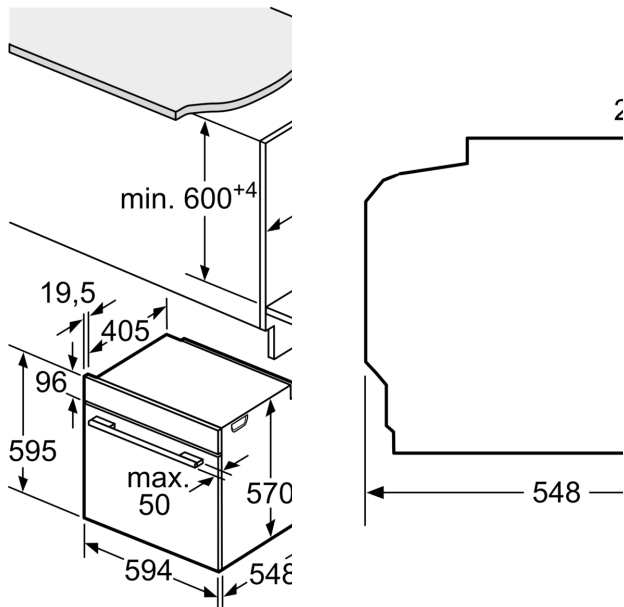

Technické údaje

Konstrukce: Vestavné
 Integrovaný čistící systém: Pyrolýza a hydrolytické čištění
 Požadovaná velikost otvoru pro instalaci (v x š x h): 585-595 x 560-568 x 550 mm
 Rozměry spotřebiče: 595 x 594 x 548 mm
 Rozměry zabaleného spotřebiče: 675 x 660 x 690 mm
 Materiál ovládacího panelu: Nerez
 Materiál dveří: sklo
 Hmotnost netto: 38.2 kg
 Objem netto - pečicí trouba 1: 71 l
 Druhy ohřevu: ... rozmrazování, velkoplošný gril, horký vzduch jemný, horký vzduch, standardní ohřev, pizza ohřev, vaření při nízké teplotě, dolní ohřev, horký vzduch s grilem, udržování tepla
 Řízení teploty: Elektronické
 Vnitřní osvětlení (ks): 1
 Délka přívodního kabelu: 120.0 cm
 EAN: 4242005029235
 Počet varných prostorů: 1
 Energetická třída: A
 Spotřeba energie na cyklus - konvenční ohřev (2010/30/EC): 0.99 kWh/cyklus
 Spotřeba energie na cyklus cirkulace vzduchu - konvenční ohřev (2010/30/EC): 0.81 kWh/cyklus
 Index energetické účinnosti (2010/30/EC): 95.3 %
 příkon: 3600 W
 Jištění: 16 A
 Napětí: 220-240 V
 Frekvence: 60; 50 Hz
 Typ zástrčky: zalitá zástrčka s uzemněním
 Včetně příslušenství: 1 x kombinovaný rošt, 1 x univerzální pánvev

Technické informace

- délka přívodního kabelu: 120 cm
- napětí: 220 - 240 V
- celkový příkon elektro: 3.6 kW
- energetická třída (dle EU 65/2014): A
- spotřeba energie na cyklus při konvenčním ohřevu: 0.99 kWh (na stupnici třídy energetické účinnosti od A+++ do D)
- spotřeba energie na cyklus v režimu recirkulace: 0.81 kWh
- počet pečicích prostorů: 1 zdroj tepla: elektrina objem pečicího prostoru: 71 l

Rozměry

- rozměry spotřebiče (V x Š x H): 595 mm x 594 mm x 548 mm
- rozměry niky (V x Š x H): 585 mm - 595 mm x 560 mm - 568 mm x 550 mm
- „potřebné rozměry naleznete v instalačních materiálech“

- Doporučujeme vám vybrat si doplňkové produkty v rámci řady

**Serie 6, Vestavná pečicí trouba, 60 x
60 cm, Nerez
HBG5780S0**

Rozměry v mm

A: 19,5 mm
B: Prostor pro připojení
115 mm

vestavba s varnou de