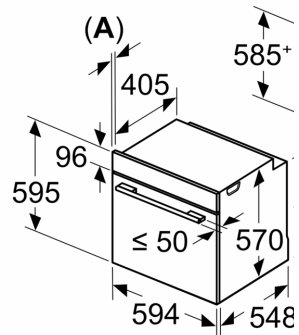

Technické informace

- délka přívodního kabelu: 120 cm
- napětí: 220 - 240 V
- celkový příkon elektro: 3.6 kW
- energetická třída (dle EU 65/2014): A
- spotřeba energie na cyklus při konvenčním ohřevu: 0.99 kWh (na stupnici třídy energetické účinnosti od A+++ do D)
- spotřeba energie na cyklus v režimu recirkulace: 0.81 kWh
- počet pečicích prostorů: 1 zdroj tepla: elektrina objem pečicího prostoru: 71 l

Rozměry

- rozměry spotřebiče (V x Š x H): 595 mm x 594 mm x 548 mm
- rozměry niky (V x Š x H): 585 mm - 595 mm x 560 mm - 568 mm x 550 mm
- „potřebné rozměry naleznete v instalačních materiálech“

- Doporučujeme vám vybrat si doplňkové produkty v rámci řady

**Serie 6, Vestavná pečicí trouba, 60 x
60 cm, Nerez
HBG5780S0**

Rozměry v mm

A: 19,5 mm
B: Prostor pro připojení
115 mm

vestavba s varnou de