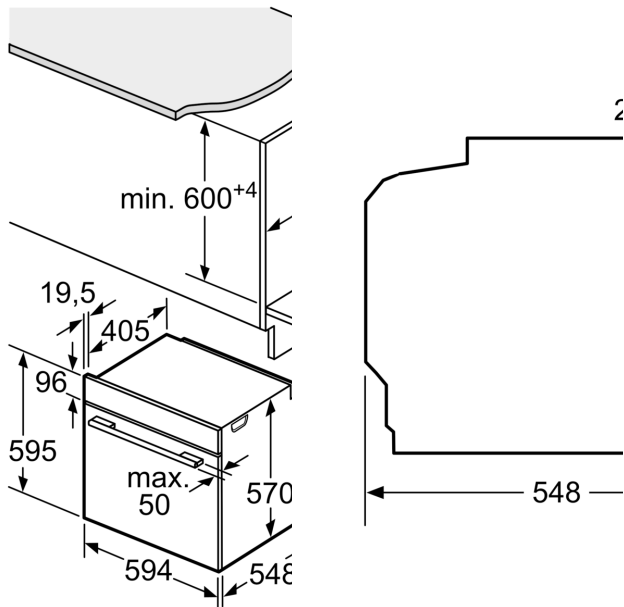

Technické informace

- délka přívodního kabelu: 120 cm
- napětí: 220 - 240 V
- celkový příkon elektro: 3.6 kW
- energetická třída (dle EU 65/2014): A
- spotřeba energie na cyklus při konvenčním ohřevu: 0.97 kWh (na stupnici třídy energetické účinnosti od A+++ do D)
- spotřeba energie na cyklus v režimu recirkulace: 0.81 kWh
- počet pečicích prostorů: 1 zdroj tepla: elektřina objem pečicího prostoru: 71 l

Rozměry

- rozměry spotřebiče (V x Š x H): 595 mm x 594 mm x 548 mm
- rozměry niky (V x Š x H): 585 mm - 595 mm x 560 mm - 568 mm x

550 mm

- „potřebné rozměry naleznete v instalačních materiálech“
- Doporučujeme vám vybrat si doplňkové produkty v rámci řady SER6, aby byla zaručena optimální designová kombinace všech vestavěných spotřebičů.

**Serie 6, Vestavná pečicí trouba, 60 x
60 cm, Černá
HBG539EB0**

Rozměry v mm

A: 19,5 mm
B: Prostor pro připojení
115 mm

vestavba s varnou de