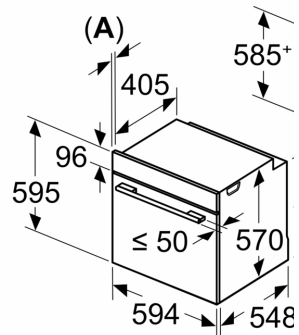

Technické informace

- délka přívodního kabelu: 120 cm
- napětí: 220 - 240 V
- celkový příkon elektro: 3.6 kW
- energetická třída (dle EU 65/2014): A
- spotřeba energie na cyklus při konvenčním ohřevu: 0.97 kWh (na stupnici třídy energetické účinnosti od A+++ do D)
- spotřeba energie na cyklus v režimu recirkulace: 0.81 kWh
- počet pečicích prostorů: 1 zdroj tepla: elektřina objem pečicího prostoru: 71 l

Rozměry

- rozměry spotřebiče (V x Š x H): 595 mm x 594 mm x 548 mm
- rozměry niky (V x Š x H): 585 mm - 595 mm x 560 mm - 568 mm x

550 mm

- „potřebné rozměry naleznete v instalačních materiálech“
- Doporučujeme vám vybrat si doplňkové produkty v rámci řady SER6, aby byla zaručena optimální designová kombinace všech vestavěných spotřebičů.

**Serie 6, Vestavná pečicí trouba, 60 x
60 cm, Černá
HBG539EB0**

Rozměry v mm

A: 19,5 mm
B: Prostor pro připojení
115 mm

vestavba s varnou de