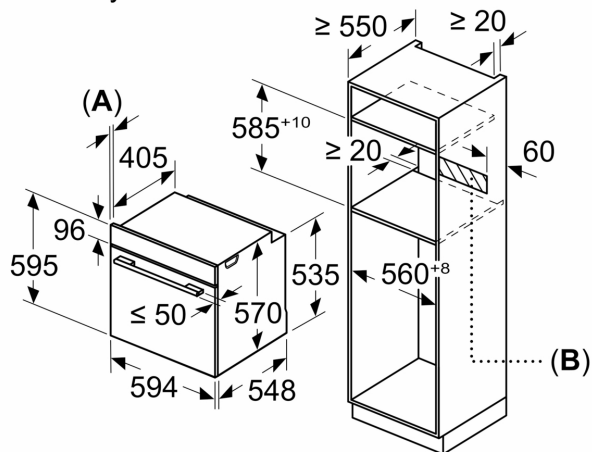

#### Technické informace

- délka přívodního kabelu: 120 cm
- napětí: 220 - 240 V
- celkový příkon elektro: 3.4 kW
- energetická třída (dle EU 65/2014): A+

- spotřeba energie na cyklus při konvenčním ohřevu: 0.9 kWh (na stupnici třídy energetické účinnosti od A+++ do D)
- spotřeba energie na cyklus v režimu recirkulace: 0.69 kWh
- počet pečicích prostorů: 1
- zdroj tepla: elektřina
- objem pečicího prostoru: 71 l

#### Rozměry

- rozměry spotřebiče (V x Š x H): 595 mm x 594 mm x 548 mm
- rozměry niky (V x Š x H): 585 mm - 595 mm x 560 mm - 568 mm x 550 mm
- „potřebné rozměry naleznete v instalačních materiálech“
- Doporučujeme vám vybrat si doplňkové produkty v rámci řady SER6, aby byla zaručena optimální designová kombinace všech vestavěných spotřebičů.

**Serie 6, Vestavná pečicí trouba, 60 x 60 cm, černá  
HBG537EB4**

Rozměry v mm

**A:** 19,5 mm  
**B:** Prostor pro připojení spotřebiče 320 x 115 mm

vestavba s varnou deskou