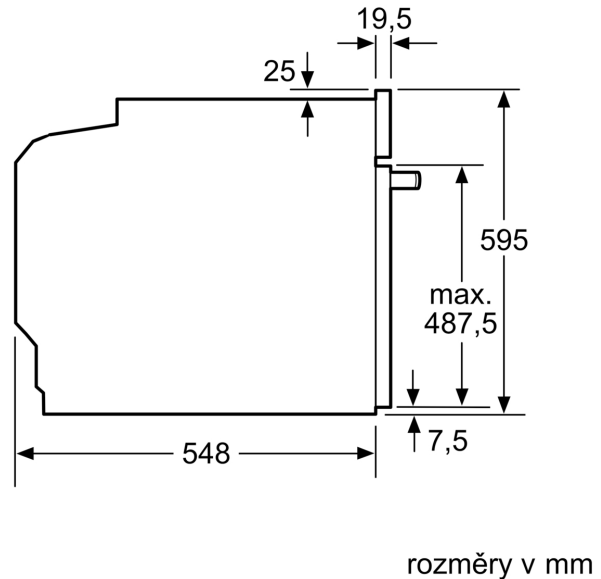

#### Technické informace

- délka přívodního kabelu: 120 cm
- napětí: 220 - 240 V
- celkový příkon elektro: 3.4 kW
- energetická třída (dle EU 65/2014): A+

- spotřeba energie na cyklus při konvenčním ohřevu: 0.9 kWh (na stupnici třídy energetické účinnosti od A+++ do D)
- spotřeba energie na cyklus v režimu recirkulace: 0.69 kWh
- počet pečicích prostorů: 1
- zdroj tepla: elektřina
- objem pečicího prostoru: 71 l

#### Rozměry

- rozměry spotřebiče (V x Š x H): 595 mm x 594 mm x 548 mm
- rozměry niky (V x Š x H): 585 mm - 595 mm x 560 mm - 568 mm x 550 mm
- „potřebné rozměry naleznete v instalačních materiálech“
- Doporučujeme vám vybrat si doplňkové produkty v rámci řady SER6, aby byla zaručena optimální designová kombinace všech vestavěných spotřebičů.

**Serie 6, Vestavná pečicí trouba, 60 x 60 cm, černá  
HBG537EB4**

Rozměry v mm

**A:** 19,5 mm  
**B:** Prostor pro připojení spotřebiče 320 x 115 mm

vestavba s varnou deskou