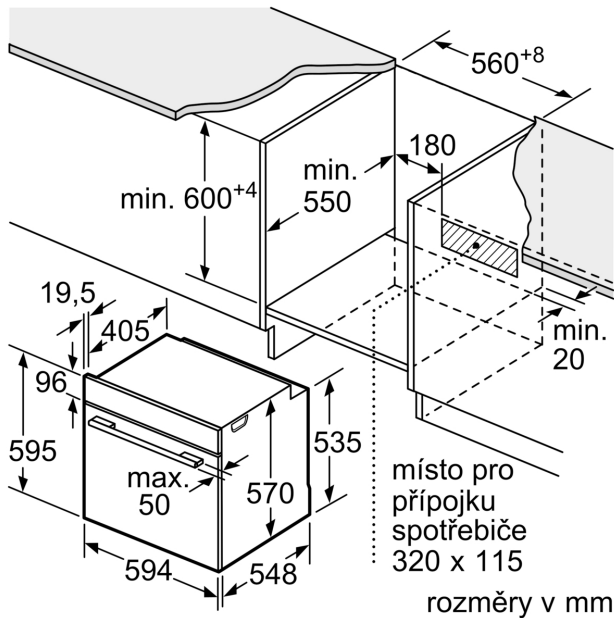

#### Technické informace

- délka přívodního kabelu: 120 cm
- napětí: 220 - 240 V
- celkový příkon elektro: 3.4 kW
- energetická třída (dle EU 65/2014): A+

- spotřeba energie na cyklus při konvenčním ohřevu: 0.9 kWh (na stupnici třídy energetické účinnosti od A+++ do D)
- spotřeba energie na cyklus v režimu recirkulace: 0.69 kWh
- počet pečicích prostorů: 1
- zdroj tepla: elektřina
- objem pečicího prostoru: 71 l

#### Rozměry

- rozměry spotřebiče (V x Š x H): 595 mm x 594 mm x 548 mm
- rozměry niky (V x Š x H): 585 mm - 595 mm x 560 mm - 568 mm x 550 mm
- „potřebné rozměry naleznete v instalačních materiálech“
- Doporučujeme vám vybrat si doplňkové produkty v rámci řady SER6, aby byla zaručena optimální designová kombinace všech vestavěných spotřebičů.

**Serie 6, Vestavná pečicí trouba, 60 x 60 cm, černá  
HBG537EB4**

Rozměry v mm

**A:** 19,5 mm  
**B:** Prostor pro připojení spotřebiče 320 x 115 mm

vestavba s varnou deskou