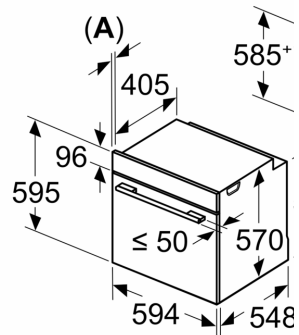

#### **Technické informace**

- délka přívodního kabelu: 120 cm
- napětí: 220 - 240 V
- celkový příkon elektro: 3.4 kW
- energetická třída (dle EU 65/2014): A
- spotřeba energie na cyklus při konvenčním ohřevu: 0.97 kWh (na stupnici třídy energetické účinnosti od A+++ do D)
- spotřeba energie na cyklus v režimu recirkulace: 0.81 kWh
- počet pečicích prostorů: 1 zdroj tepla: elektrina objem pečicího prostoru: 71 l

#### **Rozměry**

- rozměry spotřebiče (V x Š x H): 595 mm x 594 mm x 548 mm
- rozměry niky (V x Š x H): 585 mm - 595 mm x 560 mm - 568 mm x 550 mm
- „potřebné rozměry naleznete v instalačních materiálech“
- Doporučujeme vám vybrat si doplňkové produkty v rámci řady SER6, aby byla zaručena optimální designová kombinace všech vestavěných spotřebičů.

**Serie 6, Vestavná pečicí trouba, 60 x  
60 cm, Černá  
HBG5370B0**

Rozměry v mm

**A:** 19,5 mm  
**B:** Prostor pro připojení  
115 mm

vestavba s varnou de