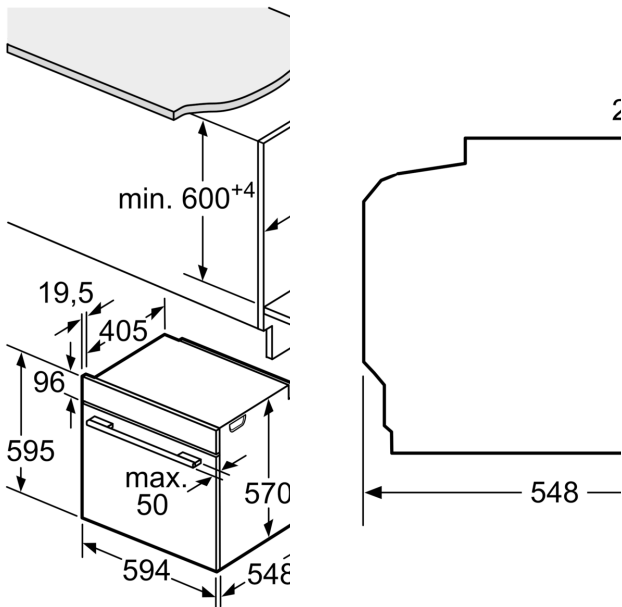

#### **Technické informace**

- délka přívodního kabelu: 120 cm
- napětí: 220 - 240 V
- celkový příkon elektro: 3.4 kW
- energetická třída (dle EU 65/2014): A
- spotřeba energie na cyklus při konvenčním ohřevu: 0.97 kWh (na stupnici třídy energetické účinnosti od A+++ do D)
- spotřeba energie na cyklus v režimu recirkulace: 0.81 kWh
- počet pečicích prostorů: 1 zdroj tepla: elektrina objem pečicího prostoru: 71 l

#### **Rozměry**

- rozměry spotřebiče (V x Š x H): 595 mm x 594 mm x 548 mm
- rozměry niky (V x Š x H): 585 mm - 595 mm x 560 mm - 568 mm x 550 mm
- „potřebné rozměry naleznete v instalačních materiálech“
- Doporučujeme vám vybrat si doplňkové produkty v rámci řady SER6, aby byla zaručena optimální designová kombinace všech vestavěných spotřebičů.

**Serie 6, Vestavná pečicí trouba, 60 x  
60 cm, Černá  
HBG5370B0**

Rozměry v mm

**A:** 19,5 mm  
**B:** Prostor pro připojení  
115 mm

vestavba s varnou de