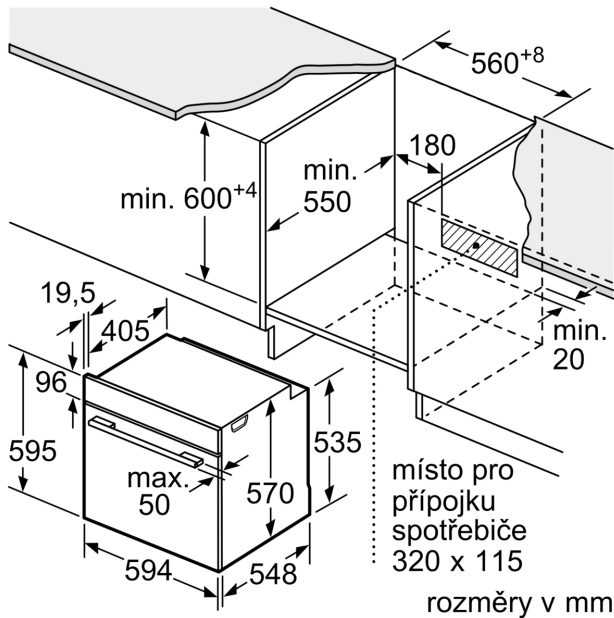

Technické informace

- délka síťového kabelu: 120 cm
- napětí: 220 - 240 V
- celkový příkon elektro: 3.6 kW
- energetická třída (dle EU 65/2014): A
- spotřeba energie na cyklus při konvenčním ohřevu: 1.02 kWh (na

- stupnici třídy energetické účinnosti od A+++ do D)
- spotřeba energie na cyklus v režimu recirkulace: 0.81 kWh
- počet pečících prostorů: 1
- zdroj tepla: elektřina
- objem pečícího prostoru: 71 l

Rozměry

- rozměry spotřebiče (V x Š x H): 595 mm x 594 mm x 548 mm
- rozměry niky (V x Š x H): 585 mm - 595 mm x 560 mm - 568 mm x 550 mm
- „potřebné rozměry naleznete v instalačních materiálech“
- Doporučujeme vám vybrat si doplňkové produkty v rámci řady SER6, aby byla zaručena optimální designová kombinace všech vestavěných spotřebičů.

**Series 6, Built-in oven, 60 x 60 cm,
Black
HBA5784B0**

Rozměry v mm

A: 19,5 mm
B: Prostor pro připojení spotřebiče 320 x 115 mm

vestavba s varnou deskou