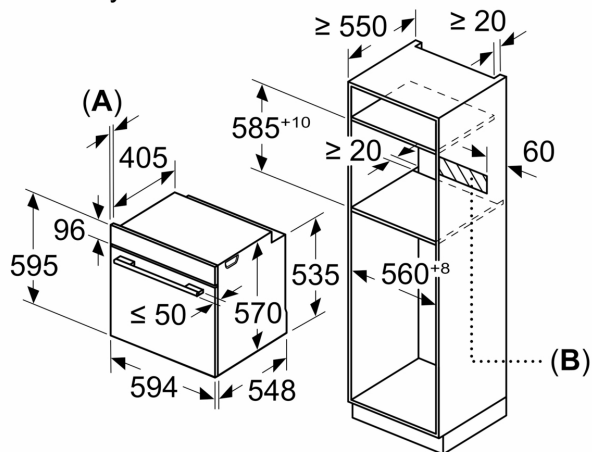

- stupnici třídy energetické účinnosti od A+++ do D)
- spotřeba energie na cyklus v režimu recirkulace: 0.81 kWh
- počet pečících prostorů: 1
- zdroj tepla: elektřina
- objem pečícího prostoru: 71 l

Rozměry

- rozměry spotřebiče (V x Š x H): 595 mm x 594 mm x 548 mm
- rozměry niky (V x Š x H): 585 mm - 595 mm x 560 mm - 568 mm x 550 mm
- „potřebné rozměry naleznete v instalačních materiálech“
- Doporučujeme vám vybrat si doplňkové produkty v rámci řady SER6, aby byla zaručena optimální designová kombinace všech vestavěných spotřebičů.

**Series 6, Built-in oven, 60 x 60 cm,
Black
HBA5784B0**

Rozměry v mm

A: 19,5 mm
B: Prostor pro připojení spotřebiče 320 x 115 mm

vestavba s varnou deskou