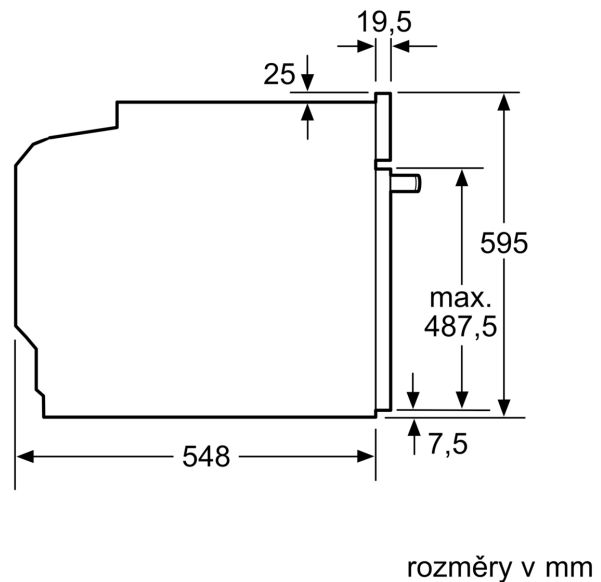

Technické informace

- délka síťového kabelu: 120 cm
- napětí: 220 - 240 V
- celkový příkon elektro: 3.6 kW
- energetická třída (dle EU 65/2014): A
- spotřeba energie na cyklus při konvenčním ohřevu: 1.02 kWh (na

- stupnici třídy energetické účinnosti od A+++ do D)
- spotřeba energie na cyklus v režimu recirkulace: 0.81 kWh
- počet pečících prostorů: 1
- zdroj tepla: elektřina
- objem pečícího prostoru: 71 l

Rozměry

- rozměry spotřebiče (V x Š x H): 595 mm x 594 mm x 548 mm
- rozměry niky (V x Š x H): 585 mm - 595 mm x 560 mm - 568 mm x 550 mm
- „potřebné rozměry naleznete v instalačních materiálech“
- Doporučujeme vám vybrat si doplňkové produkty v rámci řady SER6, aby byla zaručena optimální designová kombinace všech vestavěných spotřebičů.

**Series 6, Built-in oven, 60 x 60 cm,
Black
HBA5784B0**

Rozměry v mm

A: 19,5 mm
B: Prostor pro připojení spotřebiče 320 x 115 mm

vestavba s varnou deskou