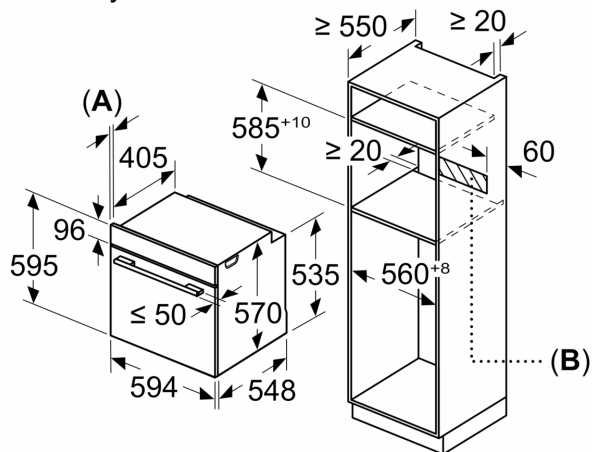

Serie 4, Vestavná pečicí trouba, 60 x 60 cm, nerez HBA534ES3

- rozměry spotřebiče (V x Š x H): 595 mm x 594 mm x 548 mm
- rozměry niky (V x Š x H): 585 mm - 595 mm x 560 mm - 568 mm x 550 mm
- „potřebné rozměry naleznete v instalačních materiálech“

Příslušenství

- rošt, smaltovaný hluboký plech

Bezpečnost a energetická náročnost

- nízká teplota dvířek
- dvířka CoolTouch (3 ks skel)
- dětská pojistka

Technické informace

- délka přívodního kabelu: 120 cm
- napětí: 220 - 240 V
- celkový příkon elektro: 3.4 kW
- energetická třída (dle EU 65/2014): A+
- spotřeba energie na cyklus při konvenčním ohřevu: 0.9 kWh (na stupnici třídy energetické účinnosti od A+++ do D)
- spotřeba energie na cyklus v režimu recirkulace: 0.69 kWh
- počet pečicích prostorů: 1 zdroj tepla: elektrina objem pečicího prostoru: 71 l

Rozměry

Serie 4, Vestavná pečicí trouba, 60 x 60 cm, nerez
HBA534ES3

Rozměry v mm

A: 19,5 mm
B: Prostor pro připojení spotřebiče 320 x 115 mm

vestavba s varnou deskou