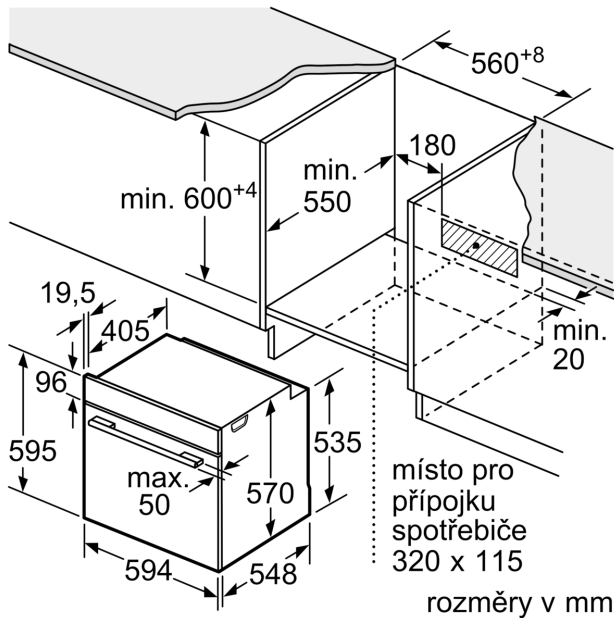

Serie 4, Vestavná pečicí trouba, 60 x 60 cm, nerez HBA534ES3

- rozměry spotřebiče (V x Š x H): 595 mm x 594 mm x 548 mm
- rozměry niky (V x Š x H): 585 mm - 595 mm x 560 mm - 568 mm x 550 mm
- „potřebné rozměry naleznete v instalačních materiálech“

Výsuvný systém

- počet pečicích úrovní: 5 ks
- závěsné rošty, jednonásobný teleskopický výsuv, se stop funkcí, standardní výsuv

Design

- otočné voliče
- smaltovaný vnitřní povrch pečicího prostoru
- extra velký objem vnitřního prostoru

Příslušenství

- rošt, smaltovaný hluboký plech

Bezpečnost a energetická náročnost

- nízká teplota dvířek
- dvířka CoolTouch (3 ks skel)
- dětská pojistka

Technické informace

- délka přívodního kabelu: 120 cm
- napětí: 220 - 240 V
- celkový příkon elektro: 3.4 kW
- energetická třída (dle EU 65/2014): A+
- spotřeba energie na cyklus při konvenčním ohřevu: 0.9 kWh (na stupnici třídy energetické účinnosti od A+++ do D)
- spotřeba energie na cyklus v režimu recirkulace: 0.69 kWh
- počet pečicích prostorů: 1 zdroj tepla: elektrina objem pečicího prostoru: 71 l

Rozměry

Serie 4, Vestavná pečicí trouba, 60 x 60 cm, nerez
HBA534ES3

Rozměry v mm

A: 19,5 mm
B: Prostor pro připojení spotřebiče 320 x 115 mm

vestavba s varnou deskou