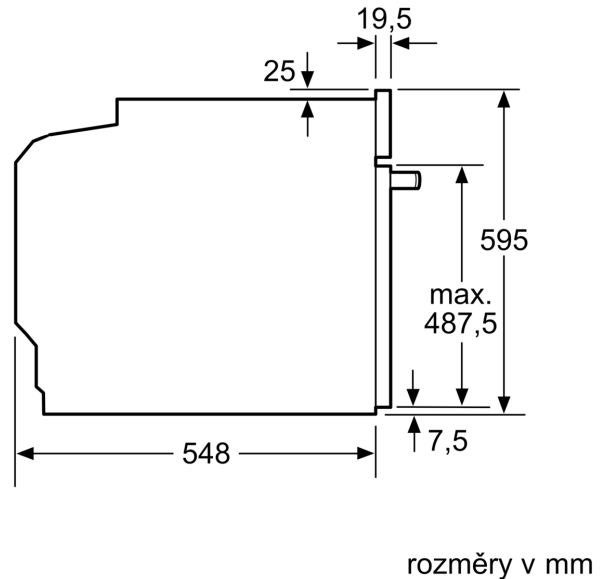

Serie 4, Vestavná pečicí trouba, 60 x 60 cm, nerez HBA534ES3

- rozměry spotřebiče (V x Š x H): 595 mm x 594 mm x 548 mm
- rozměry niky (V x Š x H): 585 mm - 595 mm x 560 mm - 568 mm x 550 mm
- „potřebné rozměry naleznete v instalačních materiálech“

Příslušenství

- rošt, smaltovaný hluboký plech

Bezpečnost a energetická náročnost

- nízká teplota dvířek
- dvířka CoolTouch (3 ks skel)
- dětská pojistka

Technické informace

- délka přívodního kabelu: 120 cm
- napětí: 220 - 240 V
- celkový příkon elektro: 3.4 kW
- energetická třída (dle EU 65/2014): A+
- spotřeba energie na cyklus při konvenčním ohřevu: 0.9 kWh (na stupnici třídy energetické účinnosti od A+++ do D)
- spotřeba energie na cyklus v režimu recirkulace: 0.69 kWh
- počet pečicích prostorů: 1 zdroj tepla: elektrina objem pečicího prostoru: 71 l

Rozměry

Serie 4, Vestavná pečicí trouba, 60 x 60 cm, nerez
HBA534ES3

Rozměry v mm

A: 19,5 mm
B: Prostor pro připojení spotřebiče 320 x 115 mm

vestavba s varnou deskou