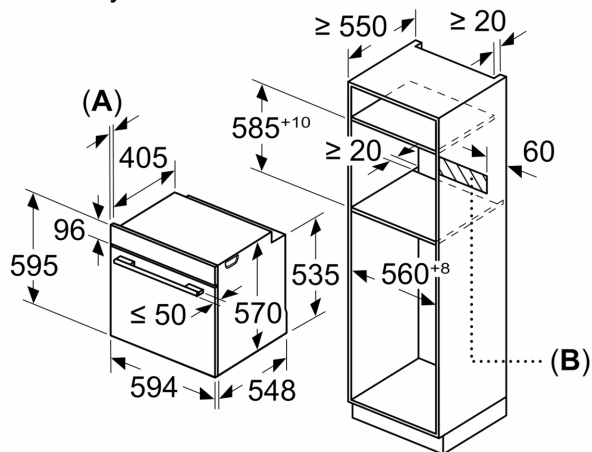

Příslušenství

- rošt, smaltovaný hluboký plech

Bezpečnost a energetická náročnost

- dětská pojistka

Technické informace

- délka přívodního kabelu: 120 cm
- napětí: 220 - 240 V
- celkový příkon elektro: 3.4 kW
- energetická třída (dle EU 65/2014): A
- spotřeba energie na cyklus při konvenčním ohřevu: 0.97 kWh (na stupnici třídy energetické účinnosti od A+++ do D)
- spotřeba energie na cyklus v režimu recirkulace: 0.81 kWh
- počet pečicích prostorů: 1 zdroj tepla: elektrina objem pečicího prostoru: 71 l

Rozměry

- rozměry spotřebiče (V x Š x H): 595 mm x 594 mm x 548 mm
- rozměry niky (V x Š x H): 585 mm - 595 mm x 560 mm - 568 mm x 550 mm
- „potřebné rozměry naleznete v instalačních materiálech“

Serie 4, Vestavná pečicí trouba, 60 x 60 cm, Nerez
HBA534ES0

Rozměry v mm

A: 19,5 mm
B: Prostor pro připojení spotřebiče 320 × 115 mm

vestavba s varnou deskou

vzdálenost min.:
 indukční varná deska: 5 mm
 plynová varná deska: 5 mm
 elektrická varná deska: 2 mm