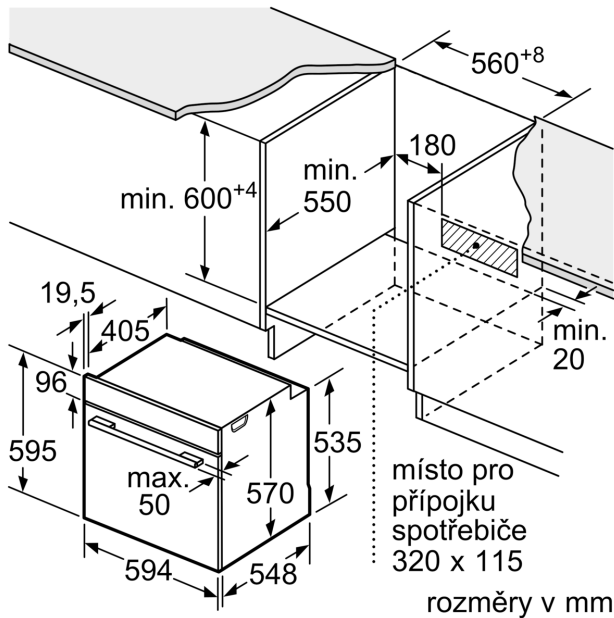

Příslušenství

- rošt, smaltovaný hluboký plech

Bezpečnost a energetická náročnost

- dětská pojistka

Technické informace

- délka přívodního kabelu: 120 cm
- napětí: 220 - 240 V
- celkový příkon elektro: 3.4 kW
- energetická třída (dle EU 65/2014): A
- spotřeba energie na cyklus při konvenčním ohřevu: 0.97 kWh (na stupnici třídy energetické účinnosti od A+++ do D)
- spotřeba energie na cyklus v režimu recirkulace: 0.81 kWh
- počet pečicích prostorů: 1 zdroj tepla: elektrina objem pečicího prostoru: 71 l

Rozměry

- rozměry spotřebiče (V x Š x H): 595 mm x 594 mm x 548 mm
- rozměry niky (V x Š x H): 585 mm - 595 mm x 560 mm - 568 mm x 550 mm
- „potřebné rozměry naleznete v instalačních materiálech“

Serie 4, Vestavná pečicí trouba, 60 x 60 cm, Nerez
HBA534ES0

Rozměry v mm

A: 19,5 mm
B: Prostor pro připojení spotřebiče 320 × 115 mm

vestavba s varnou deskou

vzdálenost min.:
 indukční varná deska: 5 mm
 plynová varná deska: 5 mm
 elektrická varná deska: 2 mm