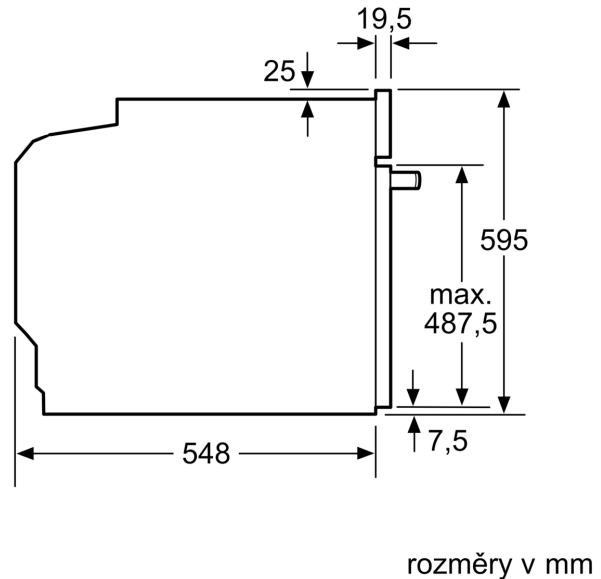

Příslušenství

- rošt, smaltovaný hluboký plech

Bezpečnost a energetická náročnost

- dětská pojistka

Technické informace

- délka přívodního kabelu: 120 cm
- napětí: 220 - 240 V
- celkový příkon elektro: 3.4 kW
- energetická třída (dle EU 65/2014): A
- spotřeba energie na cyklus při konvenčním ohřevu: 0.97 kWh (na stupnici třídy energetické účinnosti od A+++ do D)
- spotřeba energie na cyklus v režimu recirkulace: 0.81 kWh
- počet pečicích prostorů: 1 zdroj tepla: elektrina objem pečicího prostoru: 71 l

Rozměry

- rozměry spotřebiče (V x Š x H): 595 mm x 594 mm x 548 mm
- rozměry niky (V x Š x H): 585 mm - 595 mm x 560 mm - 568 mm x 550 mm
- „potřebné rozměry naleznete v instalačních materiálech“

Serie 4, Vestavná pečicí trouba, 60 x 60 cm, Nerez
HBA534ES0

Rozměry v mm

A: 19,5 mm
B: Prostor pro připojení spotřebiče 320 × 115 mm

vestavba s varnou deskou

vzdálenost min.:
 indukční varná deska: 5 mm
 plynová varná deska: 5 mm
 elektrická varná deska: 2 mm