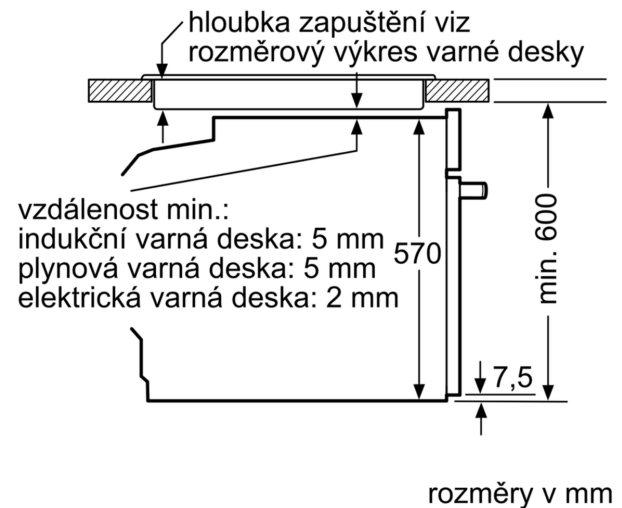

Příslušenství

- rošt, smaltovaný hluboký plech

Bezpečnost a energetická náročnost

- dětská pojistka

Technické informace

- délka přívodního kabelu: 120 cm
- napětí: 220 - 240 V
- celkový příkon elektro: 3.4 kW
- energetická třída (dle EU 65/2014): A
- spotřeba energie na cyklus při konvenčním ohřevu: 0.97 kWh (na stupnici třídy energetické účinnosti od A+++ do D)
- spotřeba energie na cyklus v režimu recirkulace: 0.81 kWh
- počet pečicích prostorů: 1 zdroj tepla: elektrina objem pečicího prostoru: 71 l

Rozměry

- rozměry spotřebiče (V x Š x H): 595 mm x 594 mm x 548 mm
- rozměry niky (V x Š x H): 585 mm - 595 mm x 560 mm - 568 mm x 550 mm
- „potřebné rozměry naleznete v instalačních materiálech“

Serie 4, Vestavná pečicí trouba, 60 x 60 cm, Nerez
HBA534ES0

Rozměry v mm

A: 19,5 mm
B: Prostor pro připojení spotřebiče 320 × 115 mm

vestavba s varnou deskou

vzdálenost min.:
 indukční varná deska: 5 mm
 plynová varná deska: 5 mm
 elektrická varná deska: 2 mm