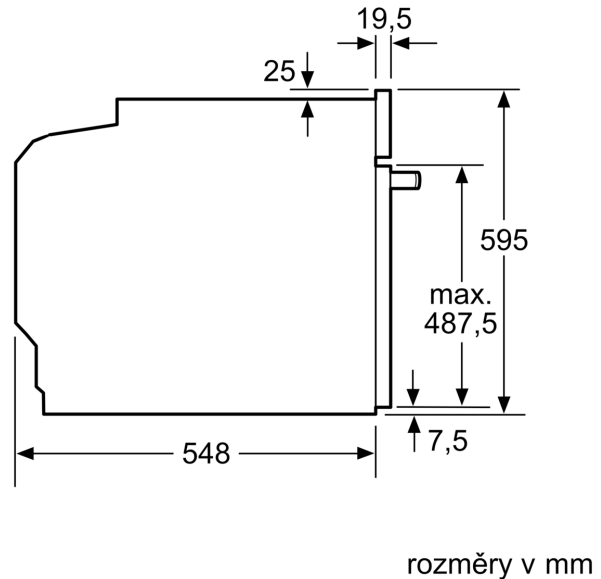

Serie 4, Vestavná pečicí trouba, 60 x 60 cm, černá HBA534EB3

Perfektní výsledky: 3D horký vzduch pro dokonalé výsledky pečení a smažení až na třech úrovních současně.

- rozměry spotřebiče (V x Š x H): 595 mm x 594 mm x 548 mm
- rozměry niky (V x Š x H): 585 mm - 595 mm x 560 mm - 568 mm x 550 mm
- „potřebné rozměry naleznete v instalačních materiálech“
- Doporučujeme vám vybrat si doplňkové produkty v rámci řady SER4, aby byla zaručena optimální designová kombinace všech vestavěných spotřebičů.

Příslušenství

- rošt, smaltovaný hluboký plech

Bezpečnost a energetická náročnost

- nízká teplota dvířek
- dvířka CoolTouch (3 ks skel)
- dětská pojistka

Technické informace

- délka přívodního kabelu: 120 cm
- napětí: 220 - 240 V
- celkový příkon elektro: 3.4 kW
- energetická třída (dle EU 65/2014): A+
- spotřeba energie na cyklus při konvenčním ohřevu: 0.9 kWh (na stupnici třídy energetické účinnosti od A+++ do D)
- spotřeba energie na cyklus v režimu recirkulace: 0.69 kWh
- počet pečicích prostorů: 1 zdroj tepla: elektrina objem pečicího prostoru: 71 l

Rozměry

Serie 4, Vestavná pečicí trouba, 60 x 60 cm, černá
HBA534EB3

Rozměry v mm

A: 19,5 mm
B: Prostor pro připojení spotřebiče 320 x 115 mm

vestavba s varnou deskou