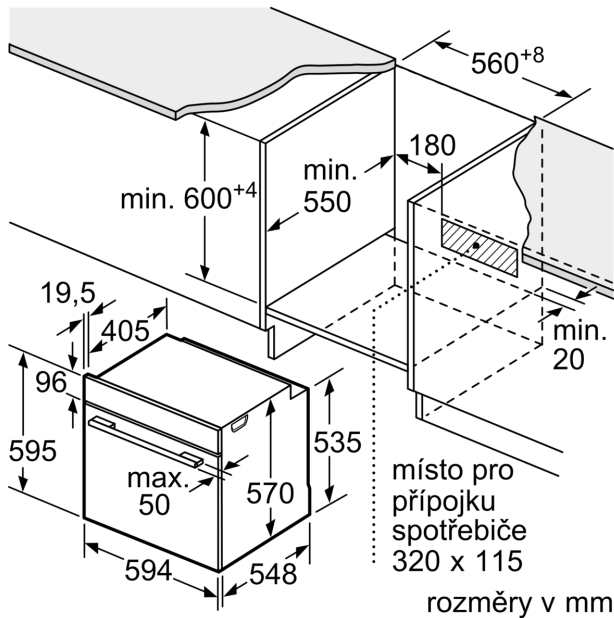

Serie 4, Vestavná pečicí trouba, 60 x 60 cm, černá HBA534EB3

Perfektní výsledky: 3D horký vzduch pro dokonalé výsledky pečení a smažení až na třech úrovních současně.

- rozměry spotřebiče (V x Š x H): 595 mm x 594 mm x 548 mm
- rozměry niky (V x Š x H): 585 mm - 595 mm x 560 mm - 568 mm x 550 mm
- „potřebné rozměry naleznete v instalačních materiálech“
- Doporučujeme vám vybrat si doplňkové produkty v rámci řady SER4, aby byla zaručena optimální designová kombinace všech vestavěných spotřebičů.

Výsuvný systém

- počet pečicích úrovní: 5 ks
- závěsné rošty, jednonásobný teleskopický výsuv, se stop funkcí, standardní výsuv

Design

- otočné voliče
- smaltovaný vnitřní povrch pečicího prostoru
- extra velký objem vnitřního prostoru

Příslušenství

- rošt, smaltovaný hluboký plech

Bezpečnost a energetická náročnost

- nízká teplota dvířek
- dvířka CoolTouch (3 ks skel)
- dětská pojistka

Technické informace

- délka přívodního kabelu: 120 cm
- napětí: 220 - 240 V
- celkový příkon elektro: 3.4 kW
- energetická třída (dle EU 65/2014): A+
- spotřeba energie na cyklus při konvenčním ohřevu: 0.9 kWh (na stupnici třídy energetické účinnosti od A+++ do D)
- spotřeba energie na cyklus v režimu recirkulace: 0.69 kWh
- počet pečicích prostorů: 1 zdroj tepla: elektrina objem pečicího prostoru: 71 l

Rozměry

Serie 4, Vestavná pečicí trouba, 60 x 60 cm, černá
HBA534EB3

Rozměry v mm

A: 19,5 mm
B: Prostor pro připojení spotřebiče 320 x 115 mm

vestavba s varnou deskou