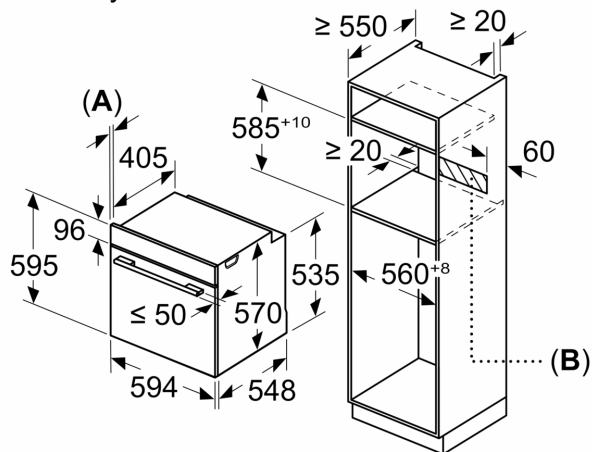

Serie 4, Vestavná pečicí trouba, 60 x 60 cm, černá HBA534EB3

Perfektní výsledky: 3D horký vzduch pro dokonalé výsledky pečení a smažení až na třech úrovních současně.

- rozměry spotřebiče (V x Š x H): 595 mm x 594 mm x 548 mm
- rozměry niky (V x Š x H): 585 mm - 595 mm x 560 mm - 568 mm x 550 mm
- „potřebné rozměry naleznete v instalačních materiálech“
- Doporučujeme vám vybrat si doplňkové produkty v rámci řady SER4, aby byla zaručena optimální designová kombinace všech vestavěných spotřebičů.

Příslušenství

- rošt, smaltovaný hluboký plech

Bezpečnost a energetická náročnost

- nízká teplota dvířek
- dvířka CoolTouch (3 ks skel)
- dětská pojistka

Technické informace

- délka přívodního kabelu: 120 cm
- napětí: 220 - 240 V
- celkový příkon elektro: 3.4 kW
- energetická třída (dle EU 65/2014): A+
- spotřeba energie na cyklus při konvenčním ohřevu: 0.9 kWh (na stupnici třídy energetické účinnosti od A+++ do D)
- spotřeba energie na cyklus v režimu recirkulace: 0.69 kWh
- počet pečicích prostorů: 1 zdroj tepla: elektrina objem pečicího prostoru: 71 l

Rozměry

Serie 4, Vestavná pečicí trouba, 60 x 60 cm, černá
HBA534EB3

Rozměry v mm

A: 19,5 mm
B: Prostor pro připojení spotřebiče 320 x 115 mm

vestavba s varnou deskou