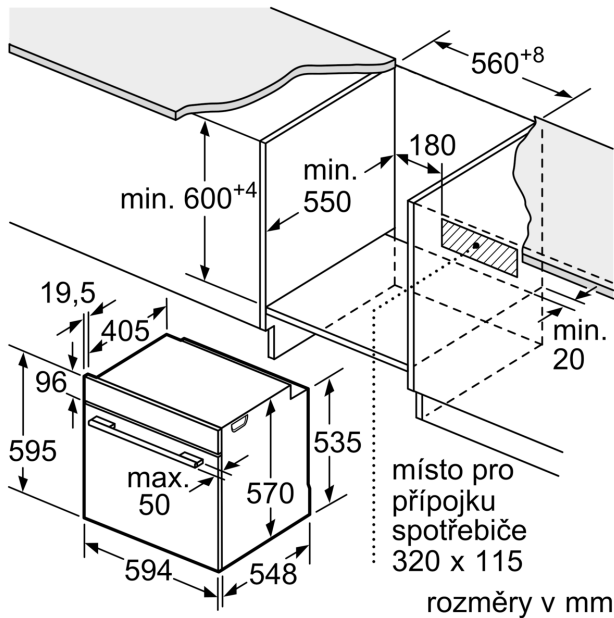

- rošt, smaltovaný hluboký plech

Bezpečnost a energetická náročnost

- dětská pojistka

Technické informace

- délka přívodního kabelu: 120 cm
- napětí: 220 - 240 V
- celkový příkon elektro: 3.4 kW
- energetická třída (dle EU 65/2014): A
- spotřeba energie na cyklus při konvenčním ohřevu: 0.97 kWh (na stupnici třídy energetické účinnosti od A+++ do D)
- spotřeba energie na cyklus v režimu recirkulace: 0.81 kWh
- počet pečicích prostorů: 1 zdroj tepla: elektrina objem pečicího prostoru: 71 l

Rozměry

- rozměry spotřebiče (V x Š x H): 595 mm x 594 mm x 548 mm
- rozměry niky (V x Š x H): 585 mm - 595 mm x 560 mm - 568 mm x 550 mm
- „potřebné rozměry naleznete v instalačních materiálech“
- Doporučujeme vám vybrat si doplňkové produkty v rámci řady SER4, aby byla zaručena optimální designová kombinace všech

Serie 4, Vestavná pečicí trouba, 60 x 60 cm, bílá
HBA533BW1

Rozměry v mm

A: 19,5 mm
B: Prostor pro připojení spotřebiče 320 x 115 mm

vestavba s varnou deskou