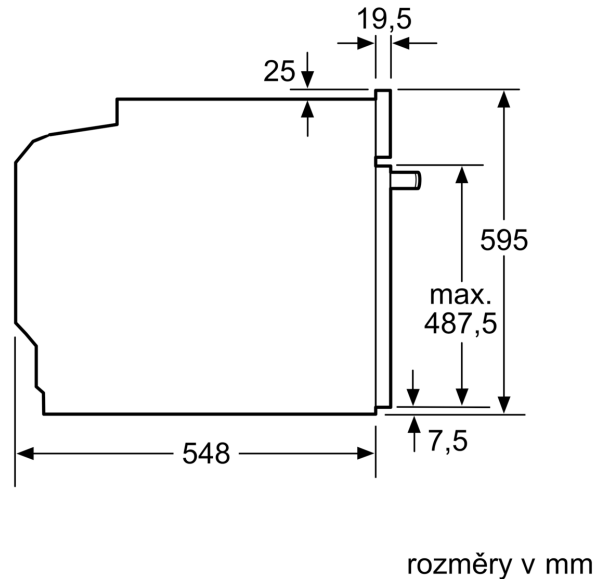

- rošt, smaltovaný hluboký plech

Bezpečnost a energetická náročnost

- dětská pojistka

Technické informace

- délka přívodního kabelu: 120 cm
- napětí: 220 - 240 V
- celkový příkon elektro: 3.4 kW
- energetická třída (dle EU 65/2014): A
- spotřeba energie na cyklus při konvenčním ohřevu: 0.97 kWh (na stupnici třídy energetické účinnosti od A+++ do D)
- spotřeba energie na cyklus v režimu recirkulace: 0.81 kWh
- počet pečicích prostorů: 1 zdroj tepla: elektrina objem pečicího prostoru: 71 l

Rozměry

- rozměry spotřebiče (V x Š x H): 595 mm x 594 mm x 548 mm
- rozměry niky (V x Š x H): 585 mm - 595 mm x 560 mm - 568 mm x 550 mm
- „potřebné rozměry naleznete v instalačních materiálech“
- Doporučujeme vám vybrat si doplňkové produkty v rámci řady SER4, aby byla zaručena optimální designová kombinace všech

Serie 4, Vestavná pečicí trouba, 60 x 60 cm, bílá
HBA533BW1

Rozměry v mm

A: 19,5 mm
B: Prostor pro připojení spotřebiče 320 x 115 mm

vestavba s varnou deskou