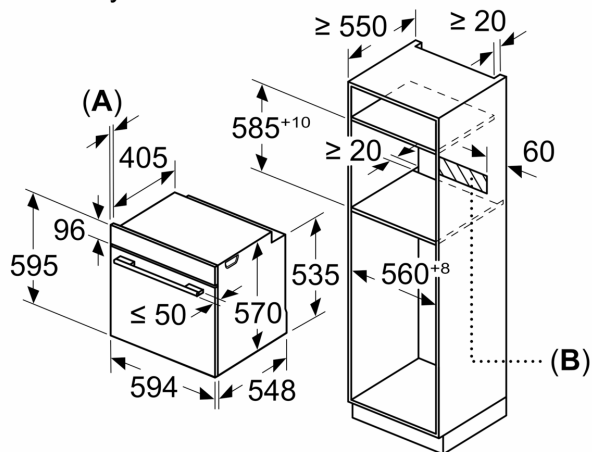

- rošt, smaltovaný hluboký plech

Bezpečnost a energetická náročnost

- dětská pojistka

Technické informace

- délka přívodního kabelu: 120 cm
- napětí: 220 - 240 V
- celkový příkon elektro: 3.4 kW
- energetická třída (dle EU 65/2014): A
- spotřeba energie na cyklus při konvenčním ohřevu: 0.97 kWh (na stupnici třídy energetické účinnosti od A+++ do D)
- spotřeba energie na cyklus v režimu recirkulace: 0.81 kWh
- počet pečicích prostorů: 1 zdroj tepla: elektrina objem pečicího prostoru: 71 l

Rozměry

- rozměry spotřebiče (V x Š x H): 595 mm x 594 mm x 548 mm
- rozměry niky (V x Š x H): 585 mm - 595 mm x 560 mm - 568 mm x 550 mm
- „potřebné rozměry naleznete v instalačních materiálech“
- Doporučujeme vám vybrat si doplňkové produkty v rámci řady SER4, aby byla zaručena optimální designová kombinace všech

Serie 4, Vestavná pečicí trouba, 60 x 60 cm, bílá
HBA533BW1

Rozměry v mm

A: 19,5 mm
B: Prostor pro připojení spotřebiče 320 x 115 mm

vestavba s varnou deskou