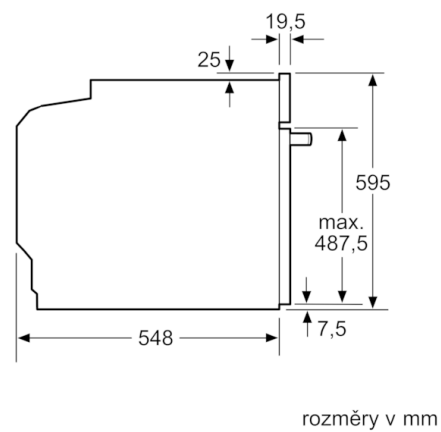

**Serie | 6, Vestavná pečicí trouba, 60 x 60 cm,
černá
HBA517BB0**