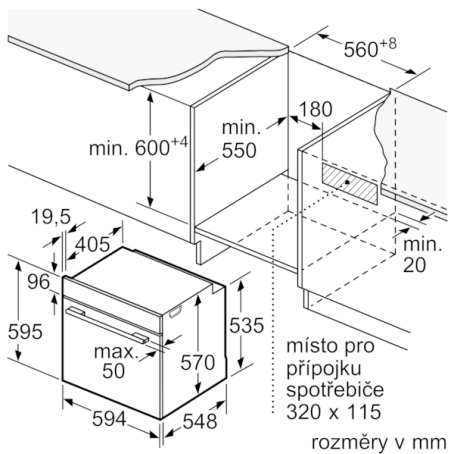

**Technické údaje**

Barva / materiál přední stěny :	černá
Konstrukce :	Vestavný
Integrovaný čistící systém :	Lisible de l'intérieur
Rozměry niky (mm) :	585-595 x 560-568 x 550
Rozměry spotřebiče (mm) :	595 x 594 x 548
Rozměry zabaleného spotřebiče (mm) :	675 x 690 x 660
Materiál ovládacího panelu :	Sklo
Materiál dveří :	sklo
Hmotnost netto (kg) :	31,042
Objem netto - pečicí trouba 1 (l) :	71
Druhy ohřevu :	Cirkulační gril, Dolní ohřev, Horký vzduch, Horní/dolní ohřev, Hotair gentle, Stupeň na pizzu, Velkoplošný gril
Materiál 1.pečicí trouby :	Other
Řízení teploty :	mechanické
Vnitřní osvětlení (ks) :	1
Aprobační certifikáty :	CE, VDE
Délka přívodního kabelu (cm) :	120
EAN :	4242005028931
Number of cavities (2010/30/EC) :	1
Třída energetické účinnosti (2010/30/EC) :	A
Energy consumption per cycle conventional (2010/30/EC) :	0,97
Energy consumption per cycle forced air convection (2010/30/EC) :	0,81
Energy efficiency index (2010/30/EC) :	95,3
Příkon (W) :	3400
Jištění (A) :	16
Napětí (V) :	220-240
Frekvence (Hz) :	60; 50
Typ zástrčky :	Zalitá zástrčka s uzemněním

**Výsuvný systém**

- závěsné rošty, teleskopický výsuv na objednání jako zvláštní příslušenství

**Příslušenství**

- 1 x kombinovaný rošt, 1 x univerzální pánev

**Bezpečnost a energetická náročnost**

- energetická třída (dle EU 65/2014): A spotřeba energie na cyklus při konvenčním ohřevu: 0.97 kWh (na stupnici třídy energetické účinnosti od A+++ do D) spotřeba energie na cyklus v režimu recirkulace: 0.81 kWh počet pečicích prostorů: 1 zdroj tepla: elektřina objem pečicího prostoru: 71 l
- dětská pojistka ukazatel zbytkového tepla

**Rozměry**

- rozměry spotřebiče (V x Š x H): 595 mm x 594 mm x 548 mm
- rozměry niky (V x Š x H): 585 mm - 595 mm x 560 mm - 568 mm x 550 mm
- délka síťového kabelu: 120 cm
- napětí: 220 - 240 V
- celkový příkon elektro: 3.4 kW
- „potřebné rozměry naleznete v instalačních materiálech“

**Serie | 6, Vestavná pečicí trouba, 60 x 60 cm,  
černá  
HBA517BB0**

vestavba s varnou deskou