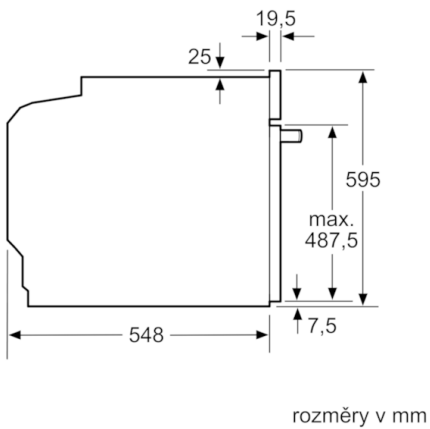

Serie | 4, Vestavná pečicí trouba, nerez
HBA514ES0