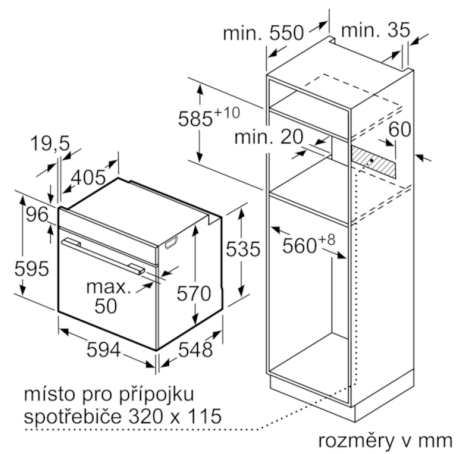

Serie | 4, Vestavná pečicí trouba, nerez
HBA514ES0