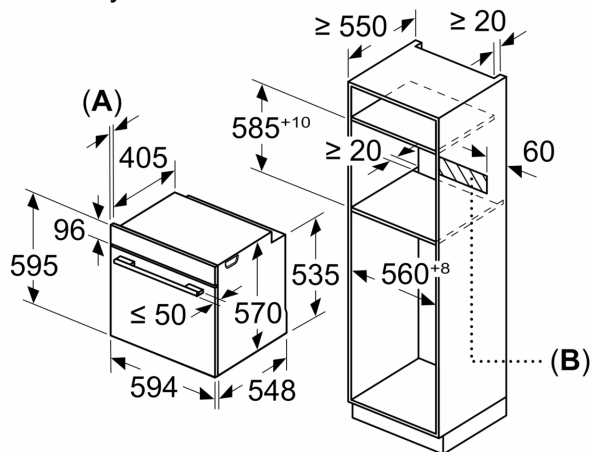

Příslušenství

- rošt, smaltovaný hluboký plech

Bezpečnost a energetická náročnost

- dětská pojistka

Technické informace

- délka přívodního kabelu: 120 cm
- napětí: 220 - 240 V
- celkový příkon elektro: 3.4 kW
- energetická třída (dle EU 65/2014): A
- spotřeba energie na cyklus při konvenčním ohřevu: 0.97 kWh (na stupnici třídy energetické účinnosti od A+++ do D)
- spotřeba energie na cyklus v režimu recirkulace: 0.81 kWh
- počet pečicích prostorů: 1 zdroj tepla: elektrina objem pečicího prostoru: 71 l

Rozměry

- rozměry spotřebiče (V x Š x H): 595 mm x 594 mm x 548 mm
- rozměry niky (V x Š x H): 585 mm - 595 mm x 560 mm - 568 mm x 550 mm
- „potřebné rozměry naleznete v instalačních materiálech“
- Doporučujeme vám vybrat si doplňkové produkty v rámci řady SER4, aby byla zaručena optimální designová kombinace všech vestavěných spotřebičů.

Serie 4, Vestavná pečicí trouba, 60 x 60 cm, Nerez
HBA513BS1

Rozměry v mm

A: 19,5 mm
B: Prostor pro připojení spotřebiče 320 x 115 mm

vestavba s varnou deskou