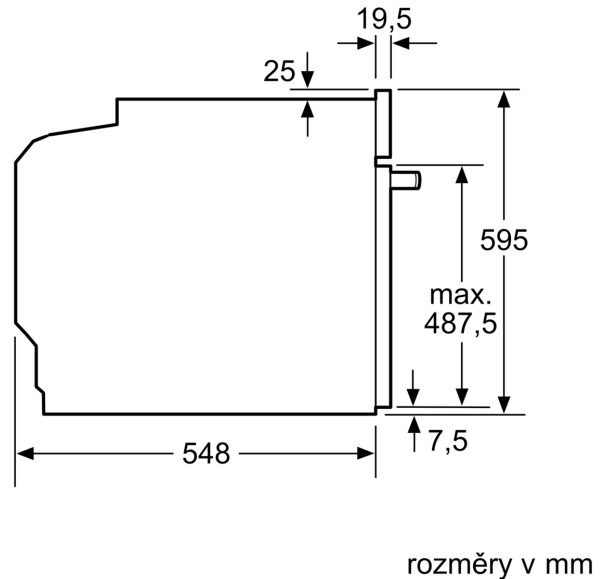

Příslušenství

- rošt, smaltovaný hluboký plech

Bezpečnost a energetická náročnost

- dětská pojistka

Technické informace

- délka přívodního kabelu: 120 cm
- napětí: 220 - 240 V
- celkový příkon elektro: 3.4 kW
- energetická třída (dle EU 65/2014): A
- spotřeba energie na cyklus při konvenčním ohřevu: 0.97 kWh (na stupnici třídy energetické účinnosti od A+++ do D)
- spotřeba energie na cyklus v režimu recirkulace: 0.81 kWh
- počet pečicích prostorů: 1 zdroj tepla: elektrina objem pečicího prostoru: 71 l

Rozměry

- rozměry spotřebiče (V x Š x H): 595 mm x 594 mm x 548 mm
- rozměry niky (V x Š x H): 585 mm - 595 mm x 560 mm - 568 mm x 550 mm
- „potřebné rozměry naleznete v instalačních materiálech“
- Doporučujeme vám vybrat si doplňkové produkty v rámci řady SER4, aby byla zaručena optimální designová kombinace všech vestavěných spotřebičů.

Serie 4, Vestavná pečicí trouba, 60 x 60 cm, Nerez
HBA513BS1

Rozměry v mm

A: 19,5 mm
B: Prostor pro připojení spotřebiče 320 x 115 mm

vestavba s varnou deskou