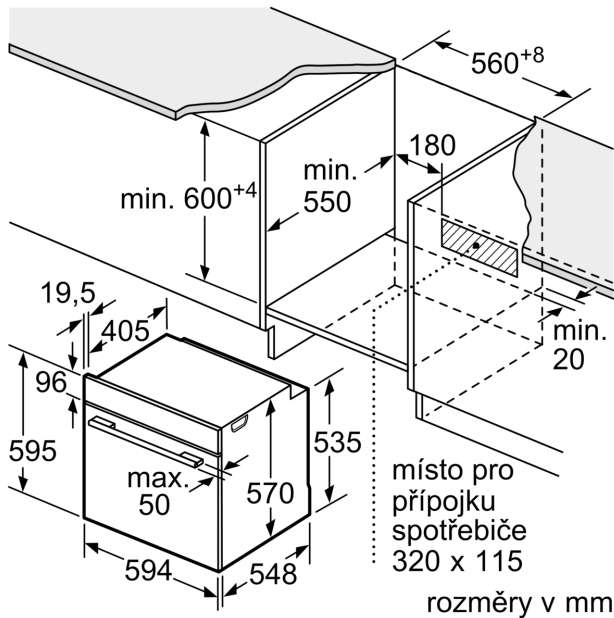

Příslušenství

- rošt, smaltovaný hluboký plech

Bezpečnost a energetická náročnost

- dětská pojistka

Technické informace

- délka přívodního kabelu: 120 cm
- napětí: 220 - 240 V
- celkový příkon elektro: 3.4 kW
- energetická třída (dle EU 65/2014): A
- spotřeba energie na cyklus při konvenčním ohřevu: 0.97 kWh (na stupnici třídy energetické účinnosti od A+++ do D)
- spotřeba energie na cyklus v režimu recirkulace: 0.81 kWh
- počet pečicích prostorů: 1 zdroj tepla: elektrina objem pečicího prostoru: 71 l

Rozměry

- rozměry spotřebiče (V x Š x H): 595 mm x 594 mm x 548 mm
- rozměry niky (V x Š x H): 585 mm - 595 mm x 560 mm - 568 mm x 550 mm
- „potřebné rozměry naleznete v instalačních materiálech“
- Doporučujeme vám vybrat si doplňkové produkty v rámci řady SER4, aby byla zaručena optimální designová kombinace všech vestavěných spotřebičů.

Serie 4, Vestavná pečicí trouba, 60 x 60 cm, Nerez
HBA513BS1

Rozměry v mm

A: 19,5 mm
B: Prostor pro připojení spotřebiče 320 x 115 mm

vestavba s varnou deskou