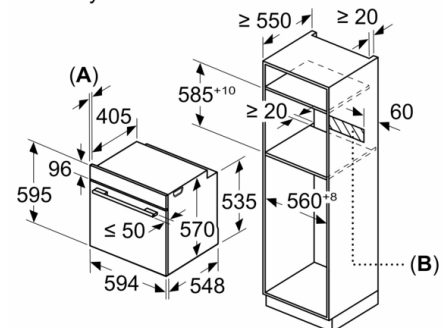

#### **Technické informace**

- délka přívodního kabelu: 120 cm
- napětí: 220 - 240 V
- celkový příkon elektro: 3.6 kW
- energetická třída (dle EU 65/2014): A  
spotřeba energie na cyklus při konvenčním ohřevu: 0.99 kWh (na stupnici třídy energetické účinnosti od A+++ do D)  
spotřeba energie na cyklus v režimu recirkulace: 0.81 kWh  
počet pečicích prostorů: 1 zdroj tepla: elektrina objem pečicího prostoru: 71 l

#### **Rozměry**

- rozměry spotřebiče (V x Š x H): 595 mm x 594 mm x 548 mm
- rozměry niky (V x Š x H): 585 mm - 595 mm x 560 mm - 568 mm x 550 mm
- „potřebné rozměry naleznete v instalačních materiálech“

**Serie 4, Vestavná pečicí trouba, 60 x 60 cm,  
Nerez  
HBA3740S0**

vestavba s varnou deskou

Rozměry v mm

**A:** 19,5 mm  
**B:** Prostor pro připojení spotřebiče 320 × 115 mm