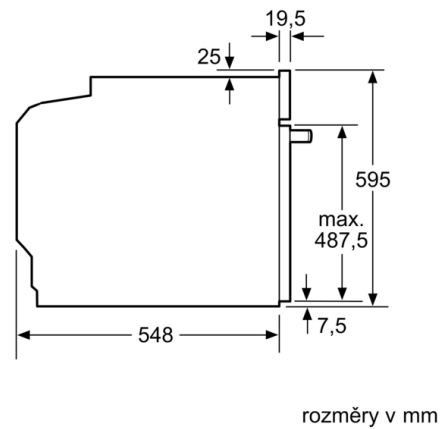

**Serie 4, Vestavná pečicí trouba, 60 x 60 cm,
Nerez
HBA3740S0**