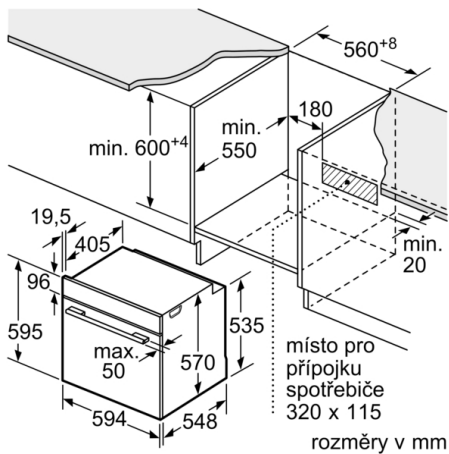

#### **Technické informace**

- délka přívodního kabelu: 120 cm
- napětí: 220 - 240 V
- celkový příkon elektro: 3.6 kW
- energetická třída (dle EU 65/2014): A  
spotřeba energie na cyklus při konvenčním ohřevu: 0.99 kWh (na stupnici třídy energetické účinnosti od A+++ do D)  
spotřeba energie na cyklus v režimu recirkulace: 0.81 kWh  
počet pečicích prostorů: 1 zdroj tepla: elektrina objem pečicího prostoru: 71 l

#### **Rozměry**

- rozměry spotřebiče (V x Š x H): 595 mm x 594 mm x 548 mm
- rozměry niky (V x Š x H): 585 mm - 595 mm x 560 mm - 568 mm x 550 mm
- „potřebné rozměry naleznete v instalačních materiálech“

**Serie 4, Vestavná pečicí trouba, 60 x 60 cm,  
Nerez  
HBA3740S0**

vestavba s varnou deskou

Rozměry v mm

**A:** 19,5 mm  
**B:** Prostor pro připojení spotřebiče 320 × 115 mm