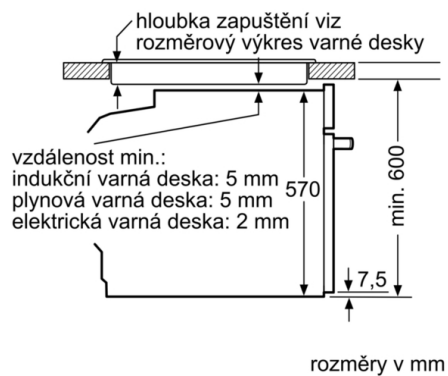

#### **Technické informace**

- délka přívodního kabelu: 120 cm
- napětí: 220 - 240 V
- celkový příkon elektro: 3.6 kW
- energetická třída (dle EU 65/2014): A  
spotřeba energie na cyklus při konvenčním ohřevu: 0.99 kWh (na stupnici třídy energetické účinnosti od A+++ do D)  
spotřeba energie na cyklus v režimu recirkulace: 0.81 kWh  
počet pečicích prostorů: 1 zdroj tepla: elektrina objem pečicího prostoru: 71 l

#### **Rozměry**

- rozměry spotřebiče (V x Š x H): 595 mm x 594 mm x 548 mm
- rozměry niky (V x Š x H): 585 mm - 595 mm x 560 mm - 568 mm x 550 mm
- „potřebné rozměry naleznete v instalačních materiálech“

**Serie 4, Vestavná pečicí trouba, 60 x 60 cm,  
Nerez  
HBA3740S0**

vestavba s varnou deskou

Rozměry v mm

**A:** 19,5 mm  
**B:** Prostor pro připojení spotřebiče 320 × 115 mm