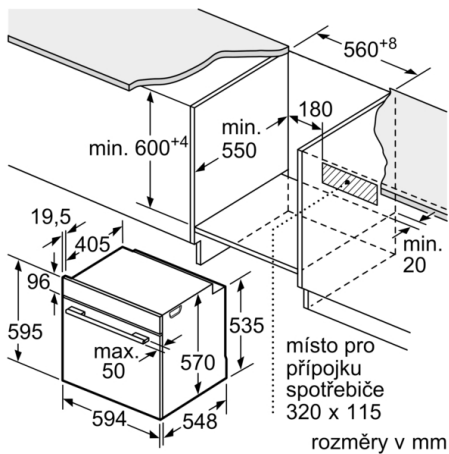

**Technické údaje**

Barva / materiál přední stěny : nerez

Konstrukce : Vestavný

Integrovaný čistící systém : hydrolytické čištění, Katalytické všech stran

Požadovaná velikost otvoru pro instalaci (v x š x h) : 585-595 x 560-568 x 550 mm

- 1 x rošt, 1 x univerzální pánev

**Bezpečnost a energetická náročnost**

- teplota skla dvířek max. 40°C (měřeno uprostřed skla při nastavení trouby na horní/spodní ohřev 180 °C po hodině provozu)
- dětská pojistka

**Rozměry**

- rozměry spotřebiče (V x Š x H): 595 mm x 594 mm x 548 mm
- rozměry niky (V x Š x H): 585 mm - 595 mm x 560 mm - 568 mm x 550 mm
- „potřebné rozměry naleznete v instalačních materiálech“

**Serie | 4, Vestavná pečicí trouba, 60 x 60 cm,  
nerez  
HBA3540S0**

vestavba s varnou deskou

Rozměry v mm