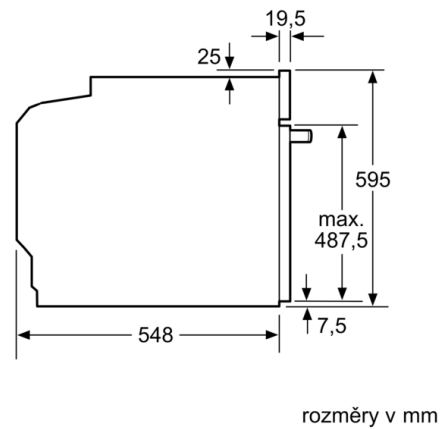

- 1 x rošt, 1 x univerzální pánev

**Bezpečnost a energetická náročnost**

- teplota skla dvířek max. 40°C (měřeno uprostřed skla při nastavení trouby na horní/spodní ohřev 180 °C po hodině provozu)
- dětská pojistka

**Rozměry**

- rozměry spotřebiče (V x Š x H): 595 mm x 594 mm x 548 mm
- rozměry niky (V x Š x H): 585 mm - 595 mm x 560 mm - 568 mm x 550 mm
- „potřebné rozměry naleznete v instalačních materiálech“

**Serie | 4, Vestavná pečicí trouba, 60 x 60 cm,  
nerez  
HBA3540S0**

vestavba s varnou deskou

Rozměry v mm