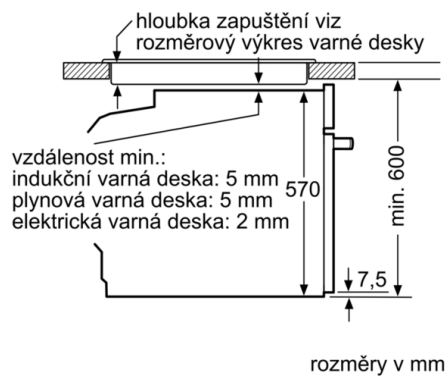

- 1 x rošt, 1 x univerzální pánev

**Bezpečnost a energetická náročnost**

- teplota skla dvířek max. 40°C (měřeno uprostřed skla při nastavení trouby na horní/spodní ohřev 180 °C po hodině provozu)
- dětská pojistka

**Rozměry**

- rozměry spotřebiče (V x Š x H): 595 mm x 594 mm x 548 mm
- rozměry niky (V x Š x H): 585 mm - 595 mm x 560 mm - 568 mm x 550 mm
- „potřebné rozměry naleznete v instalačních materiálech“

**Serie | 4, Vestavná pečicí trouba, 60 x 60 cm,  
nerez  
HBA3540S0**

vestavba s varnou deskou

Rozměry v mm