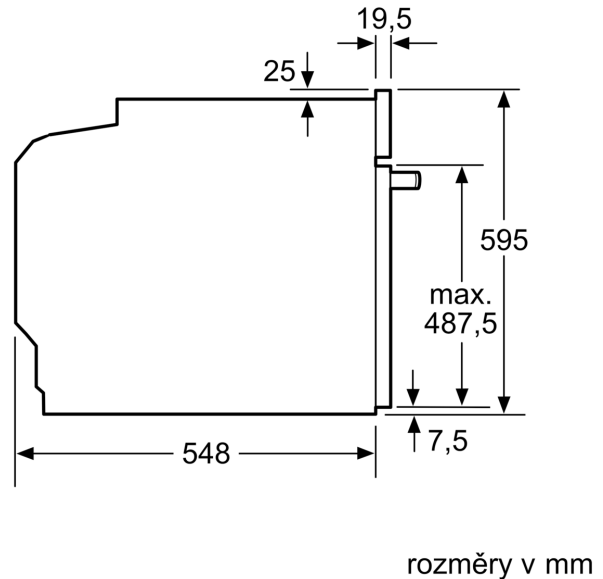

Rozměry

- rozměry spotřebiče (V x Š x H): 595 mm x 594 mm x 548 mm
- rozměry niky (V x Š x H): 585 mm - 595 mm x 560 mm - 568 mm x 550 mm
- „potřebné rozměry naleznete v instalačních materiálech“

Typ trouby / druh ohřevu

Technické informace

- délka přívodního kabelu: 120 cm
- napětí: 220 - 240 V
- celkový příkon elektro: 3.6 kW
- energetická třída (dle EU 65/2014): A+
- spotřeba energie na cyklus při konvenčním ohřevu: 0.9 kWh (na stupnici třídy energetické účinnosti od A+++ do D)

Serie 2, Vestavná pečicí trouba, 60 x 60 cm, černá
HBA172EB3

Rozměry v mm

A: 19,5 mm
B: Prostor pro připojení spotřebiče 320 x 115 mm

vestavba s varnou deskou