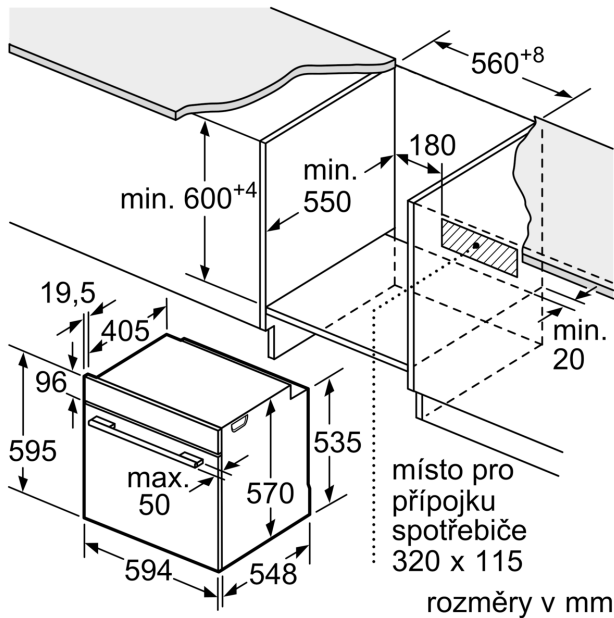

Rozměry

- rozměry spotřebiče (V x Š x H): 595 mm x 594 mm x 548 mm
- rozměry niky (V x Š x H): 585 mm - 595 mm x 560 mm - 568 mm x 550 mm
- „potřebné rozměry naleznete v instalačních materiálech“

Typ trouby / druh ohřevu

Příslušenství

- rošt, smaltovaný hluboký plech, Air Fry pečicí plech

Bezpečnost a energetická náročnost

- nízká teplota dvířek
- nízká teplota dvířek trouby v průběhu pyrolytického čištění
- dvířka CoolTouch (4 ks skel)
- elektronický zámek dveří
- dětská pojistka bezpečnostní vypínání tlačítko start

Technické informace

- délka přívodního kabelu: 120 cm
- napětí: 220 - 240 V
- celkový příkon elektro: 3.6 kW
- energetická třída (dle EU 65/2014): A+
- spotřeba energie na cyklus při konvenčním ohřevu: 0.9 kWh (na stupnici třídy energetické účinnosti od A+++ do D)

Serie 2, Vestavná pečicí trouba, 60 x 60 cm, černá
HBA172EB3

Rozměry v mm

A: 19,5 mm
B: Prostor pro připojení spotřebiče 320 x 115 mm

vestavba s varnou deskou