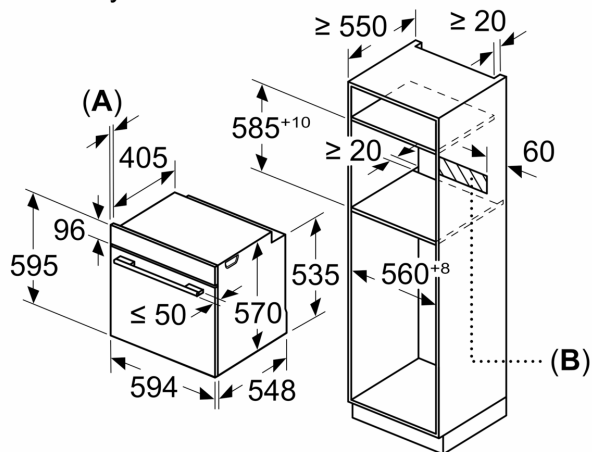

Rozměry

- rozměry spotřebiče (V x Š x H): 595 mm x 594 mm x 548 mm
- rozměry niky (V x Š x H): 585 mm - 595 mm x 560 mm - 568 mm x 550 mm
- „potřebné rozměry naleznete v instalačních materiálech“

Typ trouby / druh ohřevu

Serie 2, Vestavná pečicí trouba, 60 x 60 cm, černá
HBA172EB3

Rozměry v mm

A: 19,5 mm
B: Prostor pro připojení spotřebiče 320 x 115 mm

vestavba s varnou deskou