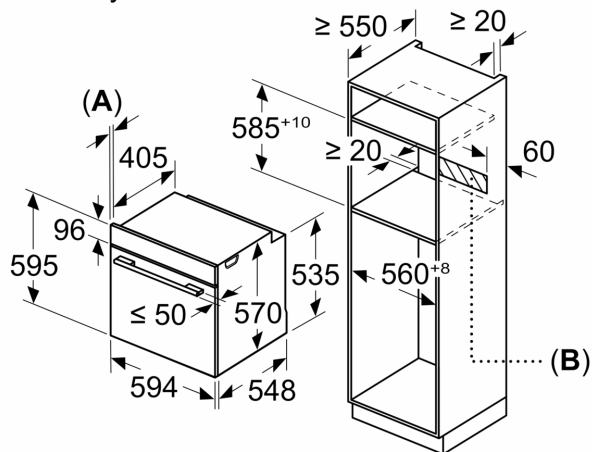

Serie 2, Vestavná pečicí trouba, 60 x 60 cm, nerez HBA171BS3

Perfektní výsledky: pyrolytické čištění odstraní veškeré nečistoty.

Rozměry

- rozměry spotřebiče (V x Š x H): 595 mm x 594 mm x 548 mm
- rozměry niky (V x Š x H): 585 mm - 595 mm x 560 mm - 568 mm x 550 mm
- „potřebné rozměry naleznete v instalačních materiálech“

Technické informace

- délka přívodního kabelu: 120 cm
- napětí: 220 - 240 V
- celkový příkon elektro: 3.6 kW
- energetická třída (dle EU 65/2014): A+
- spotřeba energie na cyklus při konvenčním ohřevu: 0.9 kWh (na stupnici třídy energetické účinnosti od A+++ do D)
- spotřeba energie na cyklus v režimu recirkulace: 0.69 kWh
- počet pečicích prostorů: 1 zdroj tepla: elektrina objem pečicího prostoru: 71 l

Serie 2, Vestavná pečicí trouba, 60 x 60 cm, nerez
HBA171BS3

Rozměry v mm

A: 19,5 mm
B: Prostor pro připojení spotřebiče 320 x 115 mm

vestavba s varnou deskou