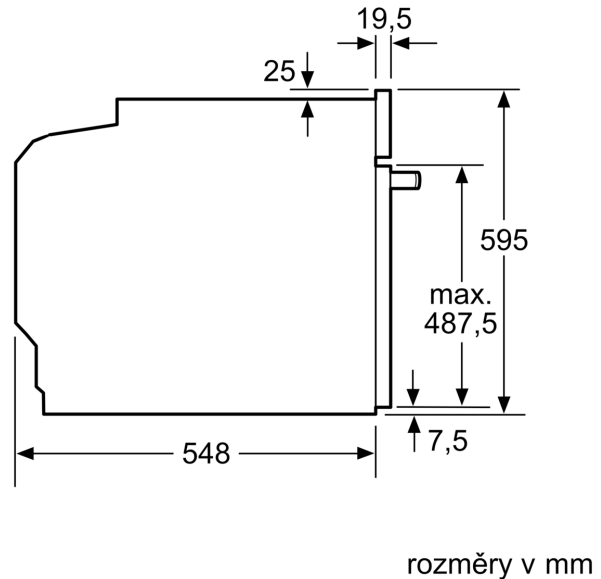

Konstrukce spotřebiče: vestavný
 Integrovaný čisticí systém: pyrolýza a hydrolytické čištění
 Požadovaná velikost otvoru pro instalaci (v x š x h): 585-595 x 560-568 x 550 mm
 Rozměry spotřebiče: 595x594x548 mm
 Rozměry zabaleného spotřebiče (v x š x h): 675 x 660 x 690 mm
 Materiál ovládacího panelu: Nerez
 Materiál dvířek: sklo
 Hmotnost netto: 34.8 kg
 Objem netto - pečicí trouba 1: 71 l
 Řízení teploty: Elektronické
 Vnitřní osvětlení (ks): 1
 Délka přívodního kabelu: 120.0 cm
 EAN: 4242005463565
 Počet varných prostorů: 1
 Třída energetické účinnosti: A+
 Spotřeba energie na cyklus - konvenční ohřev (2010/30/EC): 0.94 kWh/cyklus
 Spotřeba energie na cyklus cirkulace vzduchu - konvenční ohřev (2010/30/EC): 0.69 kWh/cyklus
 Index energetické účinnosti (2010/30/EC): 81.2 %
 Příkon: 3600 W
 Jištění: 16 A
 Napětí: 220-240 V
 Frekvence: 50; 60 Hz
 Typ zástrčky: zalitá zástrčka s uzemněním
 Dodávané příslušenství: .. 1 x kombinovaný rošt, 1 x univerzální pánve

Serie 2, Vestavná pečicí trouba, 60 x 60 cm, nerez HBA171BS3

Perfektní výsledky: pyrolytické čištění odstraní veškeré nečistoty.

Rozměry

- rozměry spotřebiče (V x Š x H): 595 mm x 594 mm x 548 mm
- rozměry niky (V x Š x H): 585 mm - 595 mm x 560 mm - 568 mm x 550 mm
- „potřebné rozměry naleznete v instalačních materiálech“

Technické informace

- délka přívodního kabelu: 120 cm
- napětí: 220 - 240 V
- celkový příkon elektro: 3.6 kW
- energetická třída (dle EU 65/2014): A+
- spotřeba energie na cyklus při konvenčním ohřevu: 0.9 kWh (na stupnici třídy energetické účinnosti od A+++ do D)
- spotřeba energie na cyklus v režimu recirkulace: 0.69 kWh
- počet pečicích prostorů: 1 zdroj tepla: elektrina objem pečicího prostoru: 71 l

Serie 2, Vestavná pečicí trouba, 60 x 60 cm, nerez
HBA171BS3

Rozměry v mm

A: 19,5 mm
B: Prostor pro připojení spotřebiče 320 x 115 mm

vestavba s varnou deskou