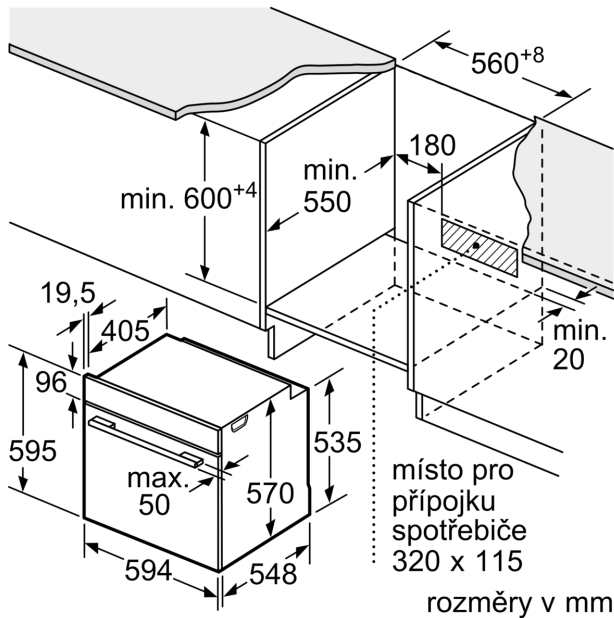

Konstrukce spotřebiče: vestavný
 Integrovaný čisticí systém: pyrolýza a hydrolytické čištění
 Požadovaná velikost otvoru pro instalaci (v x š x h): 585-595 x 560-568 x 550 mm
 Rozměry spotřebiče: 595x594x548 mm
 Rozměry zabaleného spotřebiče (v x š x h): 675 x 660 x 690 mm
 Materiál ovládacího panelu: Nerez
 Materiál dvířek: sklo
 Hmotnost netto: 34.8 kg
 Objem netto - pečicí trouba 1: 71 l
 Řízení teploty: Elektronické
 Vnitřní osvětlení (ks): 1
 Délka přívodního kabelu: 120.0 cm
 EAN: 4242005463565
 Počet varných prostorů: 1
 Třída energetické účinnosti: A+
 Spotřeba energie na cyklus - konvenční ohřev (2010/30/EC): 0.94 kWh/cyklus
 Spotřeba energie na cyklus cirkulace vzduchu - konvenční ohřev (2010/30/EC): 0.69 kWh/cyklus
 Index energetické účinnosti (2010/30/EC): 81.2 %
 Příkon: 3600 W
 Jištění: 16 A
 Napětí: 220-240 V
 Frekvence: 50; 60 Hz
 Typ zástrčky: zalitá zástrčka s uzemněním
 Dodávané příslušenství: .. 1 x kombinovaný rošt, 1 x univerzální pánve

Serie 2, Vestavná pečicí trouba, 60 x 60 cm, nerez HBA171BS3

Perfektní výsledky: pyrolytické čištění odstraní veškeré nečistoty.

Rozměry

- rozměry spotřebiče (V x Š x H): 595 mm x 594 mm x 548 mm
- rozměry niky (V x Š x H): 585 mm - 595 mm x 560 mm - 568 mm x 550 mm
- „potřebné rozměry naleznete v instalačních materiálech“

Technické informace

- délka přívodního kabelu: 120 cm
- napětí: 220 - 240 V
- celkový příkon elektro: 3.6 kW
- energetická třída (dle EU 65/2014): A+
- spotřeba energie na cyklus při konvenčním ohřevu: 0.9 kWh (na stupnici třídy energetické účinnosti od A+++ do D)
- spotřeba energie na cyklus v režimu recirkulace: 0.69 kWh
- počet pečicích prostorů: 1 zdroj tepla: elektrina objem pečicího prostoru: 71 l

Serie 2, Vestavná pečicí trouba, 60 x 60 cm, nerez
HBA171BS3

Rozměry v mm

A: 19,5 mm
B: Prostor pro připojení spotřebiče 320 x 115 mm

vestavba s varnou deskou